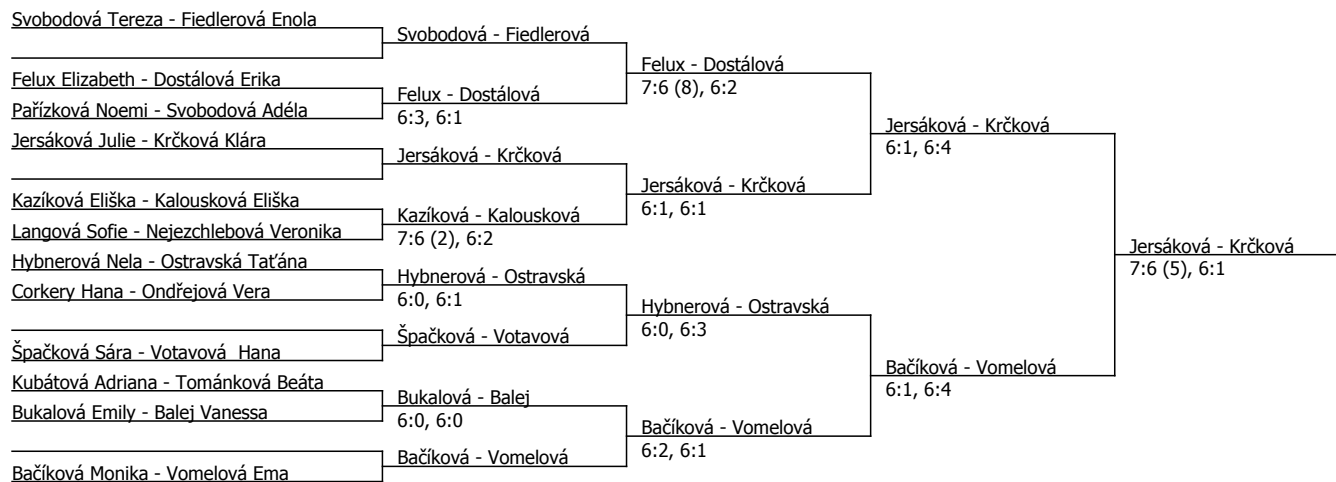

Kódové číslo: 804027; počet dvojic: 12	CŽ	BH
Votavová Hana	43	30
Jersáková Julie	50	30
Fiedlerová Enola	52	30
Vomelová Ema	61	25
Bačíková Monika	62	25
Kazíková Eliška	71	25
Kalousková Eliška	72	25
Bukalová Emily	73	25

Součet BH: 215; Kategorie turnaje: 9