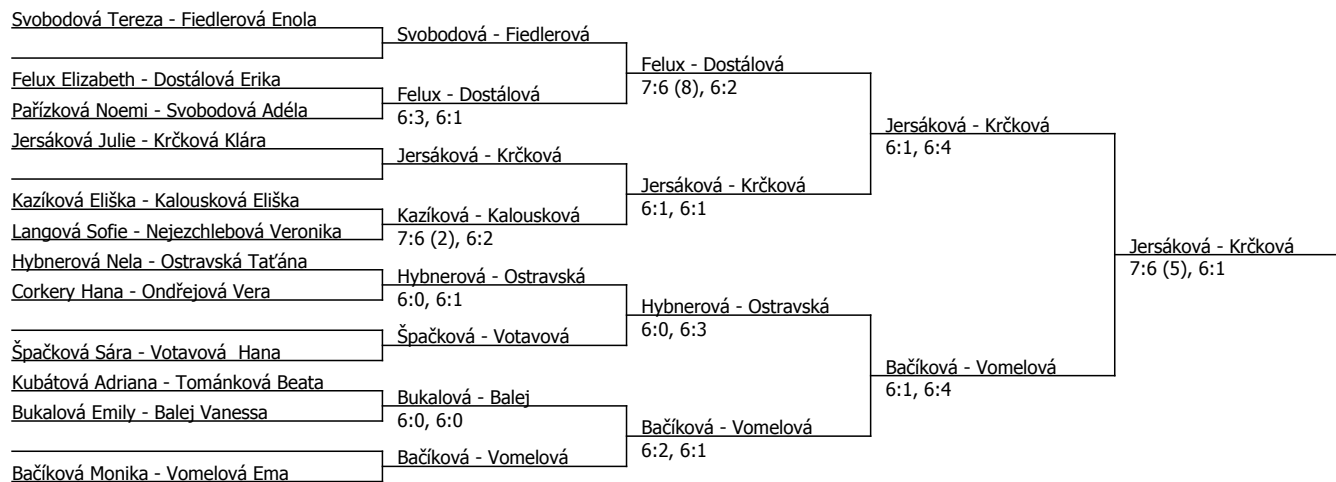

Kódové číslo: 804027; počet dvojic: 12	CŽ	BH
Votavová Hana	43	30
Jersáková Julie	50	30
Fiedlerová Enola	52	30
Vomelová Ema	61	25
Bačíková Monika	62	25
Kazíková Eliška	71	25
Kalousková Eliška	72	25
Bukalová Emily	73	25

Součet BH: 215; Kategorie turnaje: 9