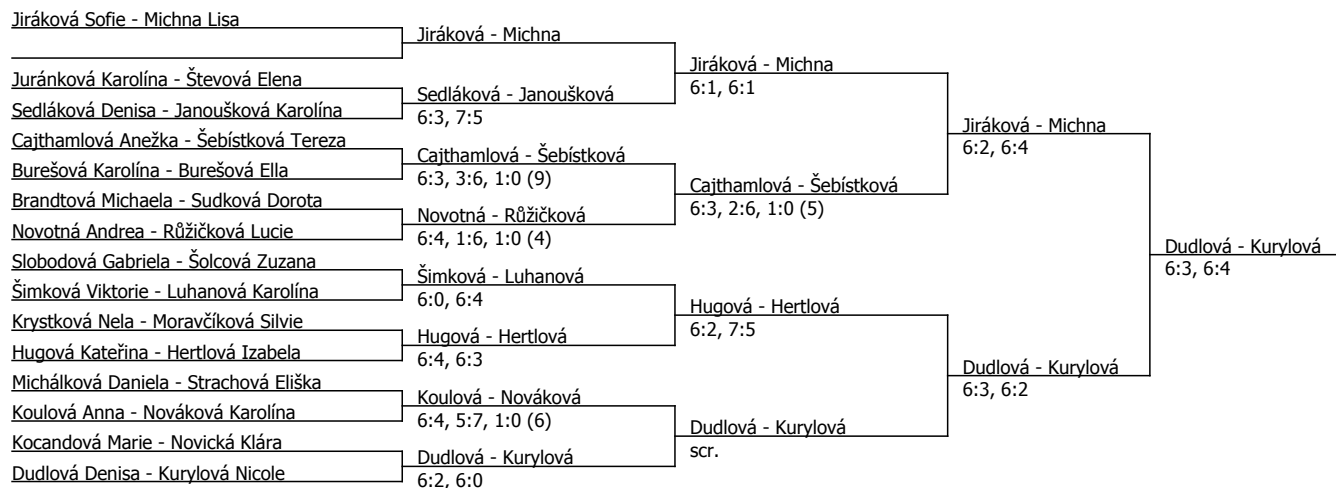

Kódové číslo: 804026; počet dvojic: 15	CŽ	BH
Jiráková Sofie	16	60
Michna Lisa	23	45
Kurylová Nicole	26	45
Dudlová Denisa	36	35
Cajthamlová Anežka	36	35
Burešová Karolína	41	35
Hugová Kateřina	47	30
Brandtová Michaela	54	30

Součet BH: 315; Kategorie turnaje: 12

Poznámka zpracovatele: Rozehrávka je možná na dvorcí 7 nebo 8, informujte se na recepci. V pondělí je naplánovaný začátek finále čtyřhry na 15.00.