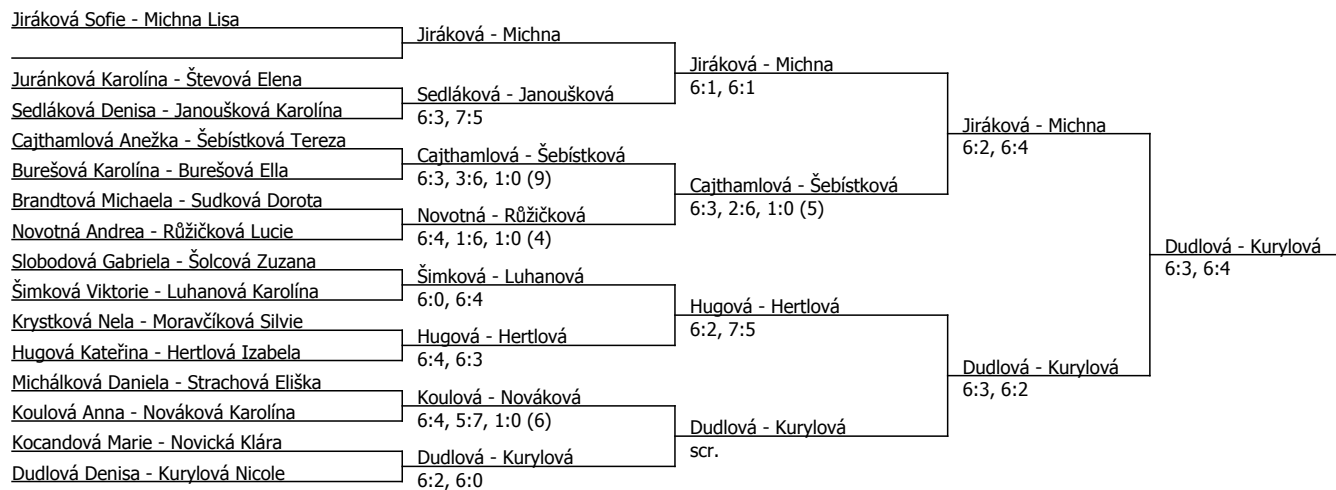

Kódové číslo: 804026; počet dvojic: 15	CŽ	BH
Jiráková Sofie	16	60
Michna Lisa	23	45
Kurylová Nicole	26	45
Cajthamlová Anežka	36	35
Dudlová Denisa	36	35
Burešová Karolína	41	35
Hugová Kateřina	47	30
Brandtová Michaela	54	30

Součet BH: 315; Kategorie turnaje: 12

Poznámka zpracovatele: Rozehrávka je možná na dvorcí 7 nebo 8, informujte se na recepci. V pondělí je naplánovaný začátek finále čtyřhry na 15.00.