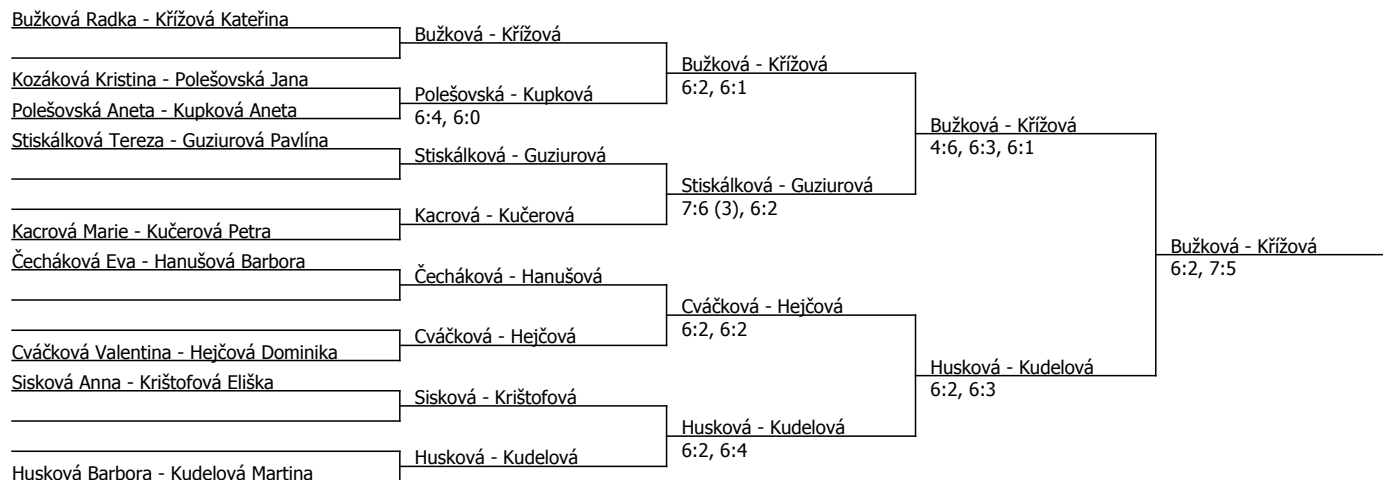

TCP Kyjov (B - 500) - turnaj : 804024, sezóna : 2011

Rozhodčí turnaje: Štěpánek Pavel 775 701 618

Kódové číslo: 804024; počet dvojic: 9	CŽ	BH
Křížová Kateřina	40	30
Bužková Radka	50	25
Husková Barbora	59	25
Stiskálková Tereza	62	25
Kudelová Martina	65	25
Guziurová Pavlína	79	20
Hejčová Dominika	84	20
Křištofová Eliška	112	15

Součet BH: 185; Kategorie turnaje: 8