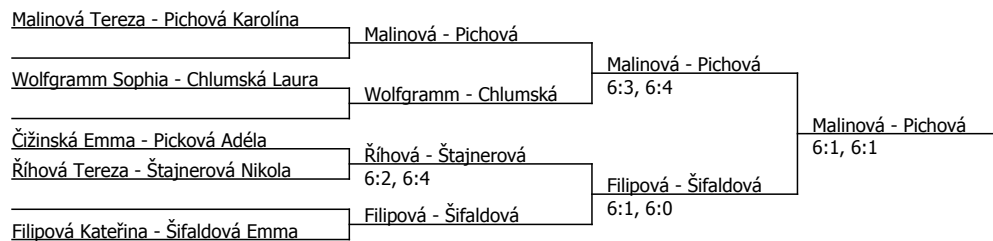

všechny hráčky v 9h30.

4hra i 2 hra třetí set ST, 4 hra ..no ad.

něhléžy up 4 hra d: 11:00

SAPE CUP, TK SPORTCENTRUM Mladá Boleslav (C - 500) - turnaj : 804021, sezóna : 2020

Rozhodčí turnaje: Pavel Pecák, A,31.12.2020