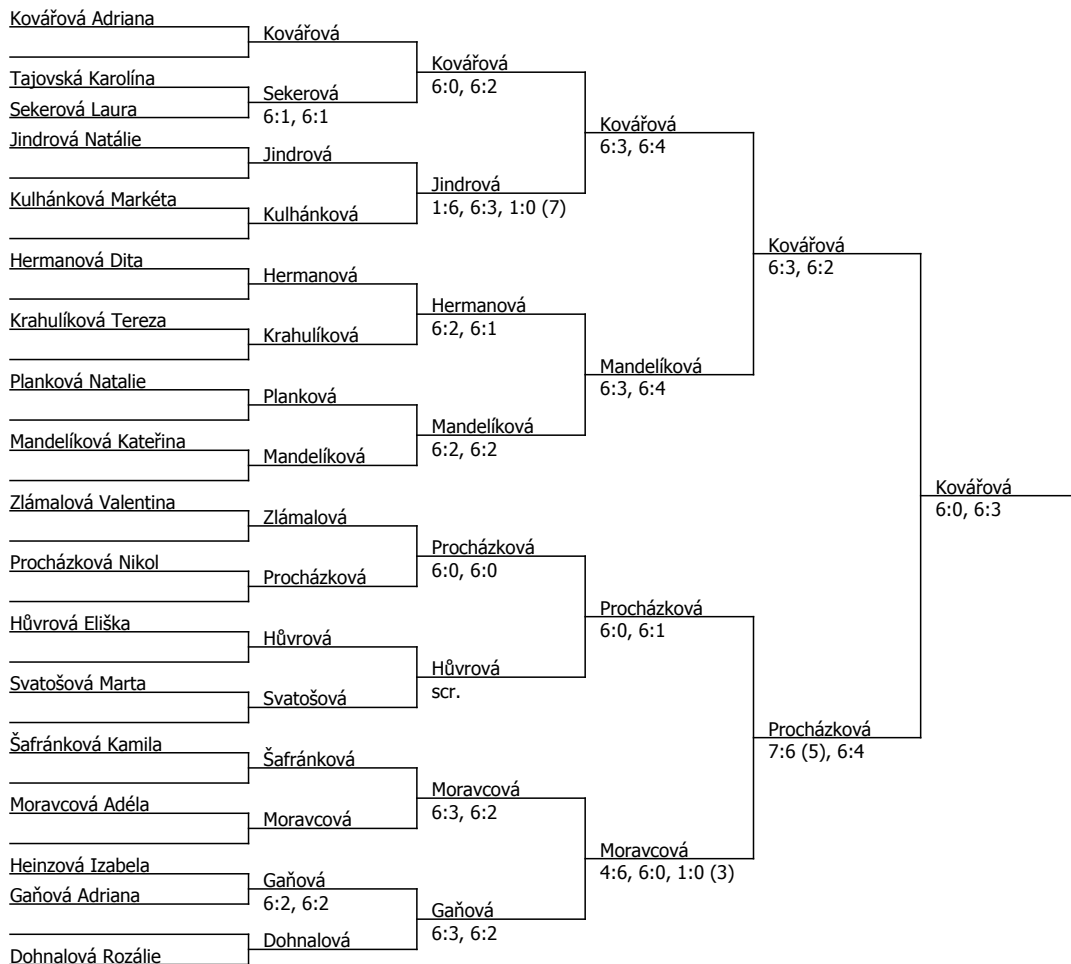

TK Česká Třebová (C - 400) - turnaj : 802019, sezóna : 2013

Rozhodčí turnaje: Jiří Petráž

Poznámka zpracovatele: Řádně přihlášená a prezentovaná hráčka Marta Svatošová se v 10.15 telefonicky omluvila z důvodu nemoci.