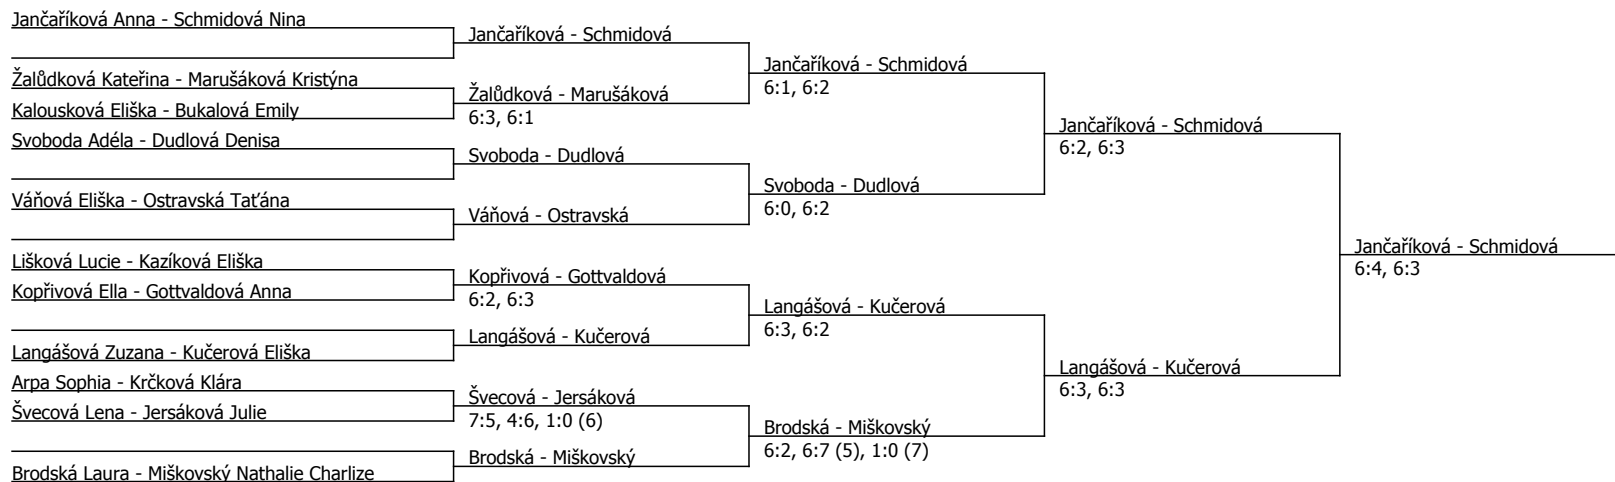

Kódové číslo: 802018; počet účastníků: 26	CŽ	BH
Jančaříková Anna	32	35
Schmidová Nina	37	35
Miškovský Nathalie Charlize	48	30
Kučerová Eliška	62	25
Langášová Zuzana	69	25
Brodská Laura	70	25
Svoboda Adéla	73	25
Švecová Lena	118	20

Součet BH: 220; Kategorie turnaje: 9

TC Brno CUP, TC Brno. (B - 900) - turnaj : 804018, sezóna : 2023

Kódové číslo: 804018; počet dvojic: 11	CŽ	BH
Jančaříková Anna	32	35
Schmidová Nina	37	35
Miškovský Nathalie Charlize	48	30
Kučerová Eliška	62	25
Langášová Zuzana	69	25
Brodská Laura	70	25
Svoboda Adéla	73	25
Dudlová Denisa	118	20

Součet BH: 220; Kategorie turnaje: 9