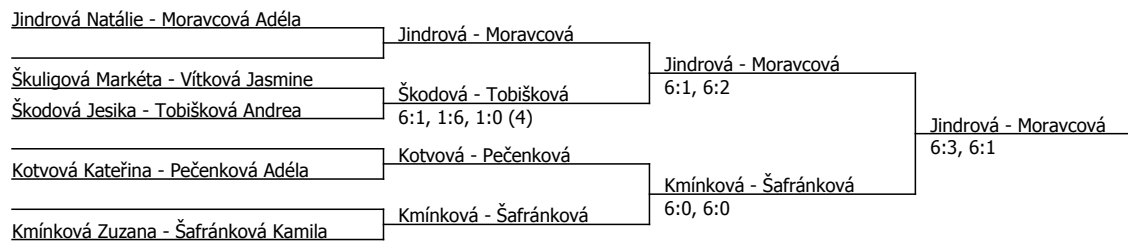

1. Východočeská Tenisová (C - 400) - turnaj : 804017, sezóna : 2014

Kódové číslo: 804017; počet dvojic: 5

	CŽ	BH
Jindrová Natálie	91	20
Moravcová Adéla	104	20
Šafránková Kamila	125	15
Kmínková Zuzana	142	15
Tobišková Andrea	241	12
Škodová Jesika	256	9
Pečenková Adéla	292	9
Vítková Jasmine	618	4

Součet BH: 104; Kategorie turnaje: 5