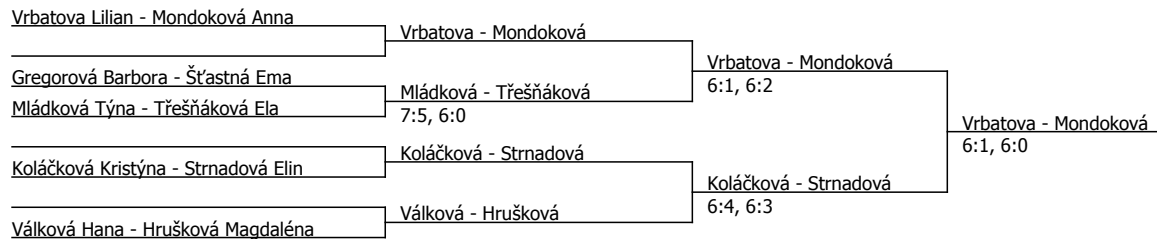

LTK Liberec (C - 600) - turnaj : 804016, sezóna : 2025

Rozhodčí turnaje: Martin Zahrádka

Kódové číslo: 804016; počet dvojic: 5	CŽ	BH
Vrbatova Lilian	138	15
Mondoková Anna	159	15
Kolářková Kristýna	366	9
Hrušková Magdaléna	490	6
Válková Hana	643	4
Gregorová Barbora		1
Šťastná Ema		1
Mládková Týna		1

Součet BH: 52; Kategorie turnaje: 3