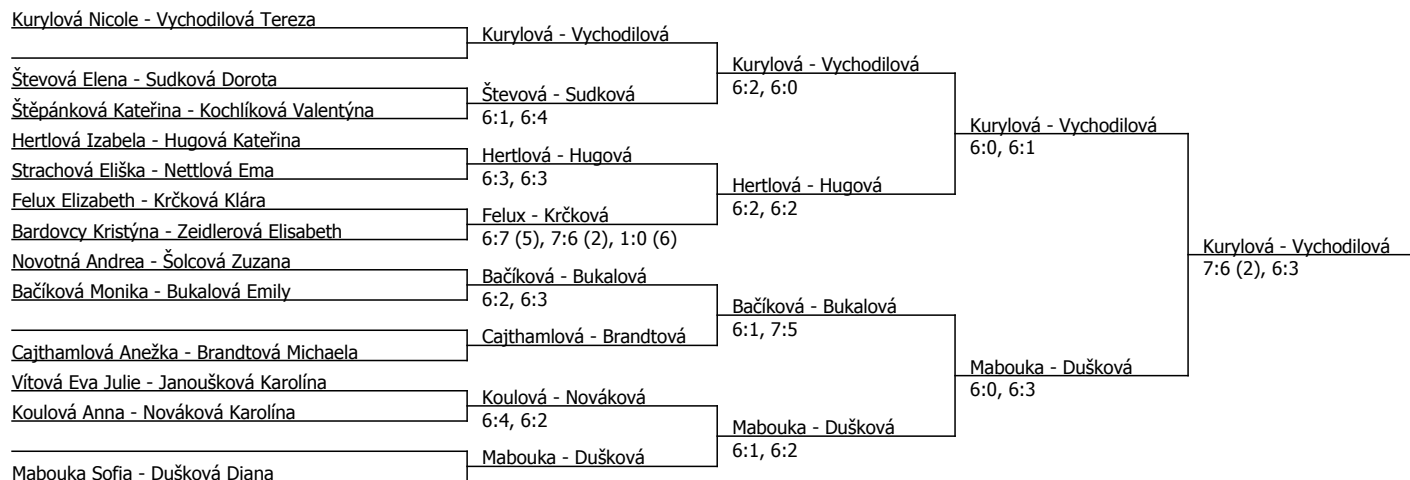

Součet BH: 275; Kategorie turnaje: 11

Poznámka zpracovatele: Program : Úterý finále dvouher 9.30 (nafukovací hala) - možnost rozehry 8.30 - 9.25 nafukovací hala

LTK Liberec (B - 800) - turnaj : 804015, sezóna : 2024