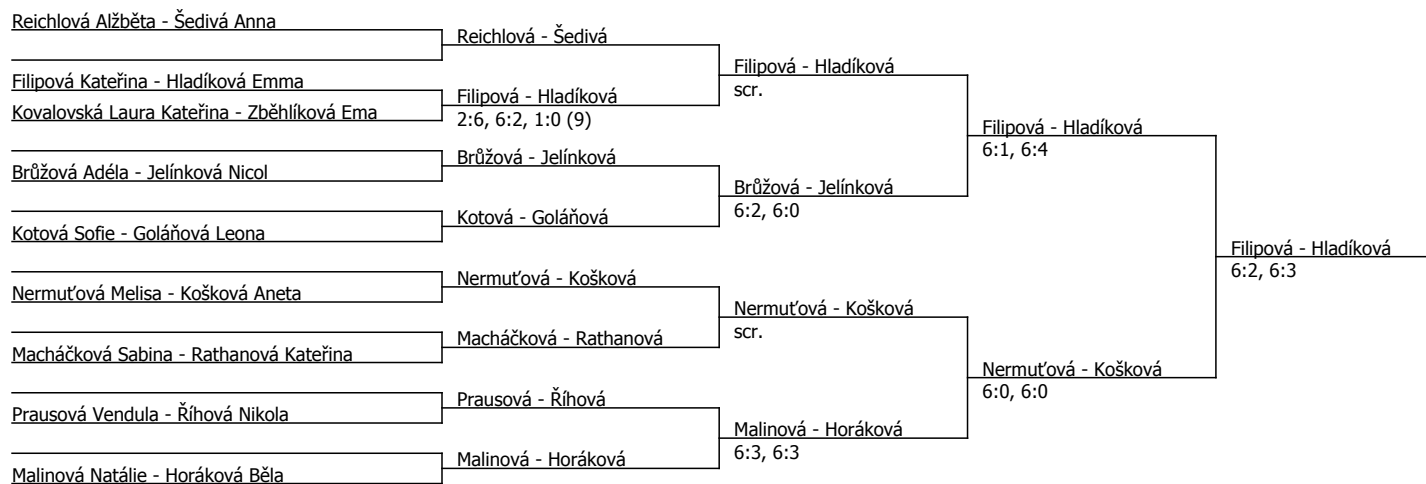

Stratos auto cup, TENIS-CENTRUM DTJ HK (C - 500) - turnaj : 804014, sezóna : 2020

Kódové číslo: 804014; počet dvojic: 9	CŽ	BH
Reichlová Alžběta	220	12
Sedivá Anna	220	12
Jelínková Nicol	276	9
Horáková Běla	380	9
Malinová Natálie	393	6
Rathanová Kateřina	431	6
Zběhlíková Ema	474	6
Macháčková Sabina	507	6

Součet BH: 66; Kategorie turnaje: 4