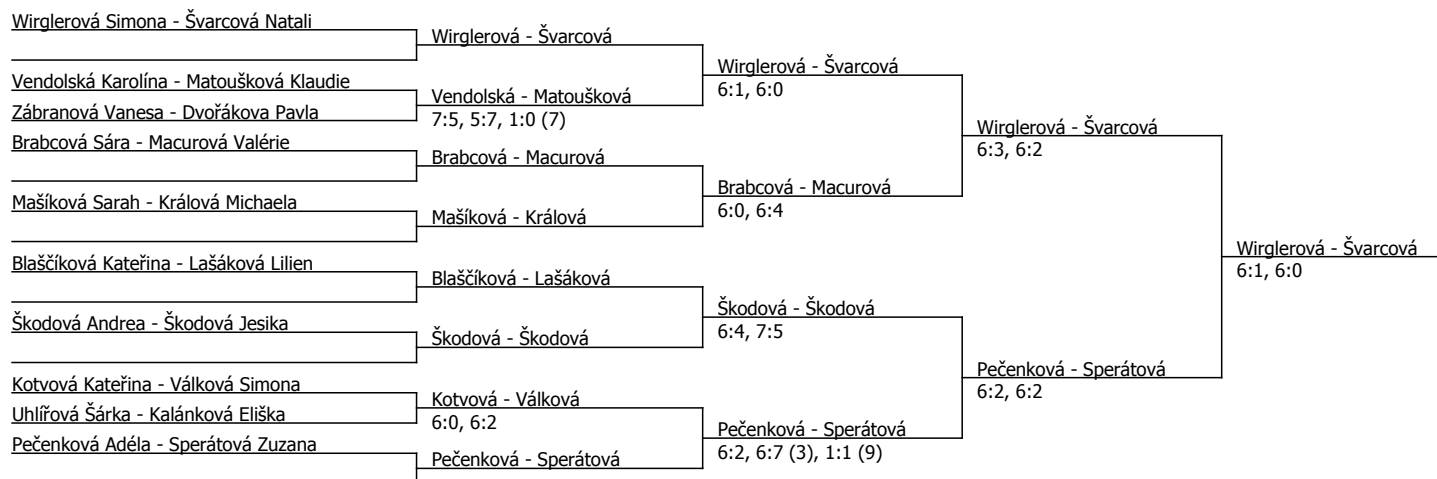

Prince cup, Spartak Polička (C - 400) - turnaj : 804014, sezóna : 2015

Kódové číslo: 804014; počet dvojic: 10	CŽ	BH
Wirglerová Simona	106	20
Svarcová Natali	112	15
Pečenková Adéla	119	15
Sperátová Zuzana	145	15
Škodová Jesika	150	15
Kotvová Kateřina	198	12
Brabcová Sára	200	12
Kalánková Eliška	312	9

Součet BH: 113; Kategorie turnaje: 6