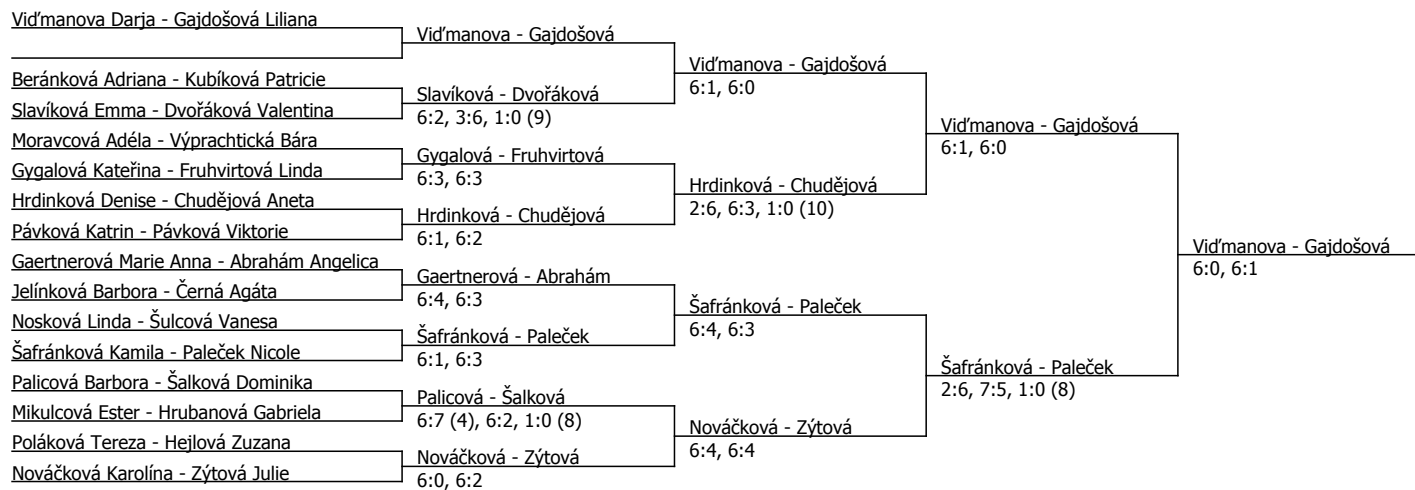

1. Vestecká sportovní o.s. (A - 700) - turnaj : 804013, sezóna : 2015

Rozhodčí turnaje: Světlík Pavel, Háva Filip

Kódové číslo: 804013; počet dvojic: 15	CŽ	BH
Vid'manova Darja	6	60
Gajdošová Liliana	10	60
Nováčková Karolína	17	60
Kubíková Patricie	27	45
Moravcová Adéla	33	45
Paleček Nicole	34	45
Chudějová Aneta	37	35
Hrdinková Denise	38	35

Součet BH: 385; Kategorie turnaje: 13