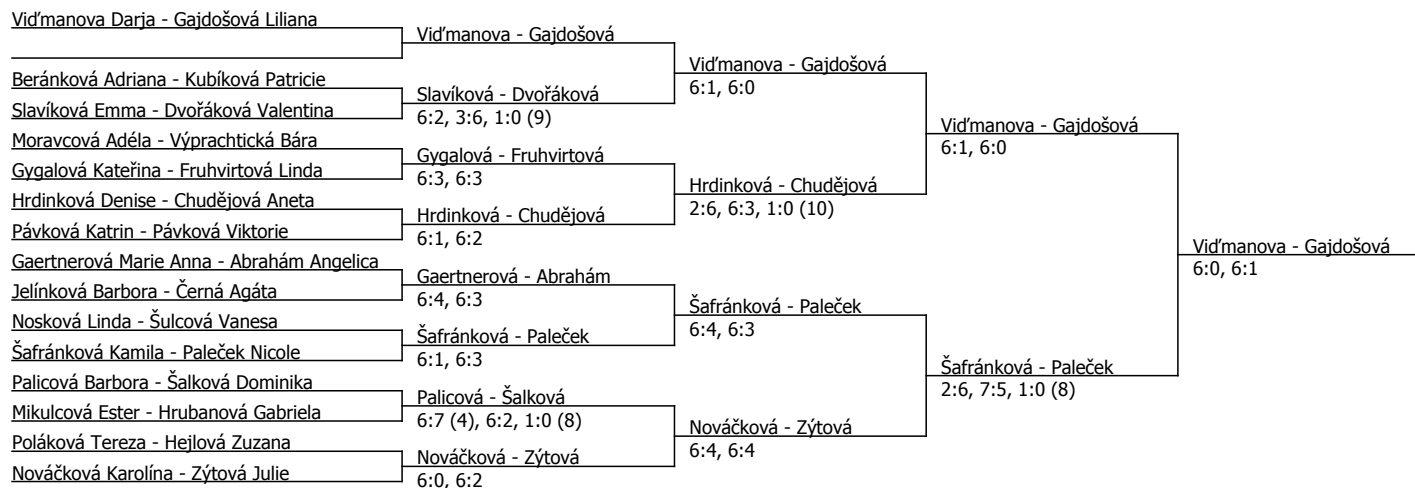

1. Vestecká sportovní o.s. (A - 700) - turnaj : 804013, sezóna : 2015

Rozhodčí turnaje: Světlík Pavel, Háva Filip

Kódové číslo: 804013; počet dvojic: 15	CŽ	BH
Vid'manova Darja	6	60
Gajdošová Liliana	10	60
Nováčková Karolína	17	60
Kubíková Patricie	27	45
Moravcová Adéla	33	45
Paleček Nicole	34	45
Chudějová Aneta	37	35
Hrdinková Denise	38	35

Součet BH: 385; Kategorie turnaje: 13

1. Vestecká sportovní o.s. (A - 700) - kvalifikace - turnaj : 803013, sezóna : 2015

Ivanová Lucie	Palicová	
Palicová Barbora	6:0, 6:3	Palicová
Pávková Katrin	Pávková	7:5, 6:0
Panchartek Anna	6:3, 5:7, 6:3	
Těhníková Ema	Abrahám	
Abrahám Angelica	6:4, 6:1	Abrahám
Kouřilová Michaela	Větrovská	6:2, 6:1
Větrovská Gabriela	6:1, 6:1	
Odehnalová Nela	Přecechtělová	
Přecechtělová Darina	6:2, 7:6 (3)	Šalková
Mihoková Petra	Šalková	scr.
Šalková Dominika	6:1, 4:6, 6:4	
Kubištová Laura	Šulcová	
Šulcová Vanesa	6:1, 6:2	Šulcová
Kroupová Natálie	Kroupová	6:1, 6:0
Zelená Andrea	1:6, 6:3, 6:3	