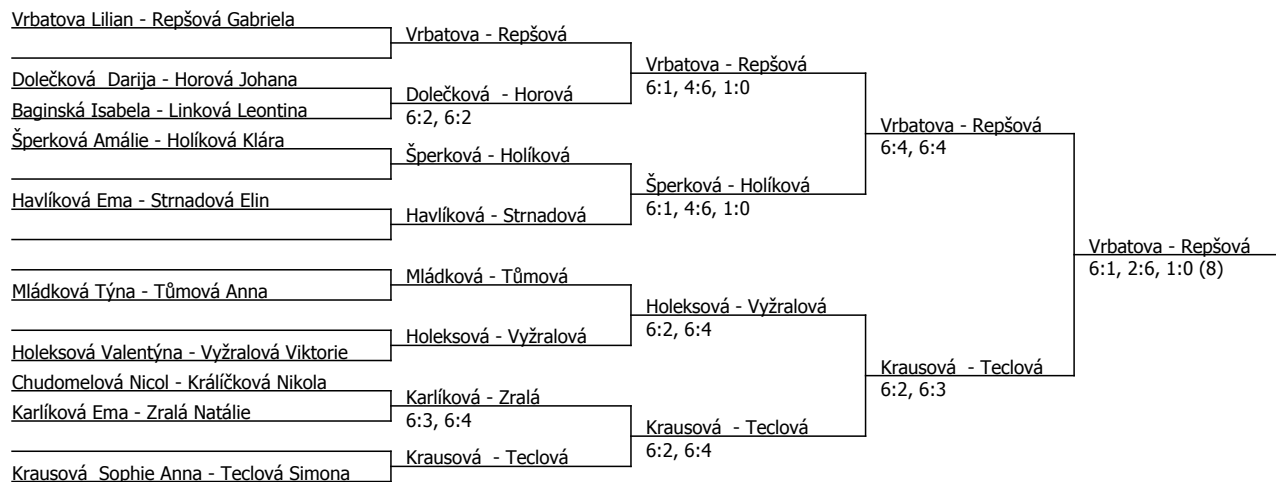

TK Horní Měcholupy (C - 800) - turnaj : 804010, sezóna : 2025

Kódové číslo: 804010; počet dvojic: 10	CŽ	BH
Vrbatova Lilian	138	15
Repšová Gabriela	163	15
Teclová Simona	169	15
Holíková Klára	186	12
Šperková Amálie	196	12
Vyžralová Viktorie	215	12
Dolečková Darija	218	12
Holeksová Valentýna	223	12

Součet BH: 105; Kategorie turnaje: 5