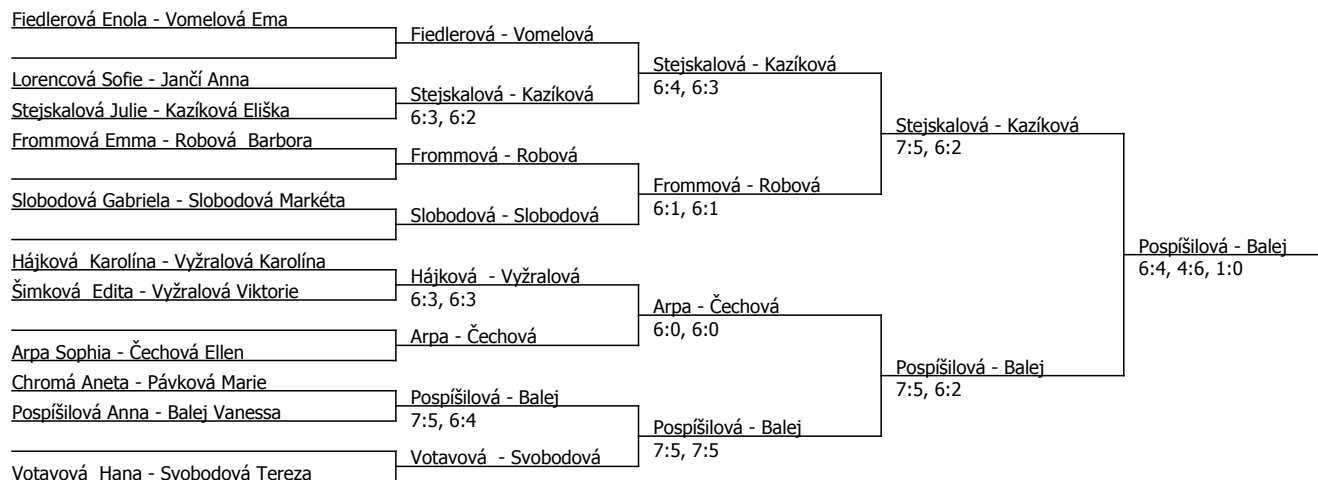

Krumlovský pohár, LTC Český Krumlov (B - 800) - turnaj : 804010, sezóna : 2024

Kódové číslo: 804010; počet dvojic: 11	CŽ	BH
Votavová Hana	43	30
Fiedlerová Enola	52	30
Arpa Sophia	60	30
Vomelová Ema	61	25
Frommová Emma	68	25
Kazíková Eliška	71	25
Svobodová Tereza	76	25
Čechová Ellen	103	20

Součet BH: 210; Kategorie turnaje: 9