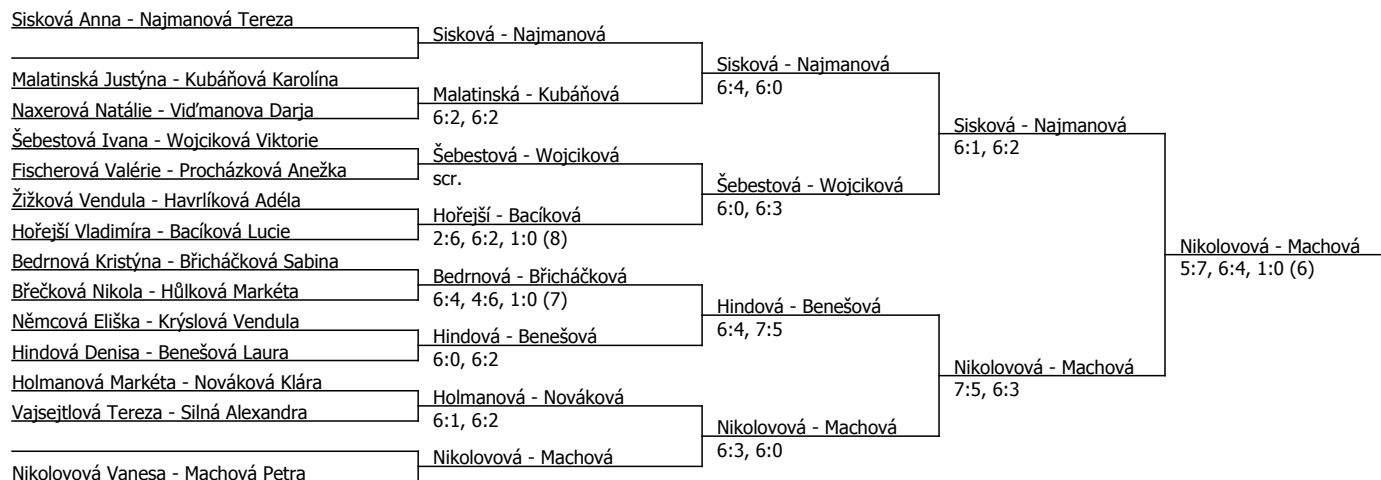

Tenisklub Cheb (A - 700) - turnaj : 804010, sezóna : 2013

Rozhodčí turnaje: Jan Kučera

Poznámka zpracovatele: Ne dřív jak ve
13,30.....Malatinská,Kubáňová-Naxerová,Vidmanová/Bedrnová,Břicháčková-Břečková,Hůlková/Holmanová,Nováková-Vajsetlová,Silná/Šebestová,Wojciková-Fischerová,Procházková/
Hindová,Benešová-Němcová,Krýslová/Žižková,Havlířková-Hořejší,Bacíková....

Kódové číslo: 804010; počet dvojic: 14	CŽ	BH
Sisková Anna	7	60
Najmanová Tereza	15	60
Machová Petra	16	60
Nikolovová Vanesa	18	45
Šebestová Ivana	22	45
Kubáňová Karolína	23	35
Hindová Denisa	26	35
Benešová Laura	27	35

Součet BH: 375; Kategorie turnaje: 13

Český tenisový svaz, Štvanice 38, 170 00 Praha 7
tel.: 222 333 444, E-mail: info@cztenis.cz, Internet: <http://www.cztenis.cz>