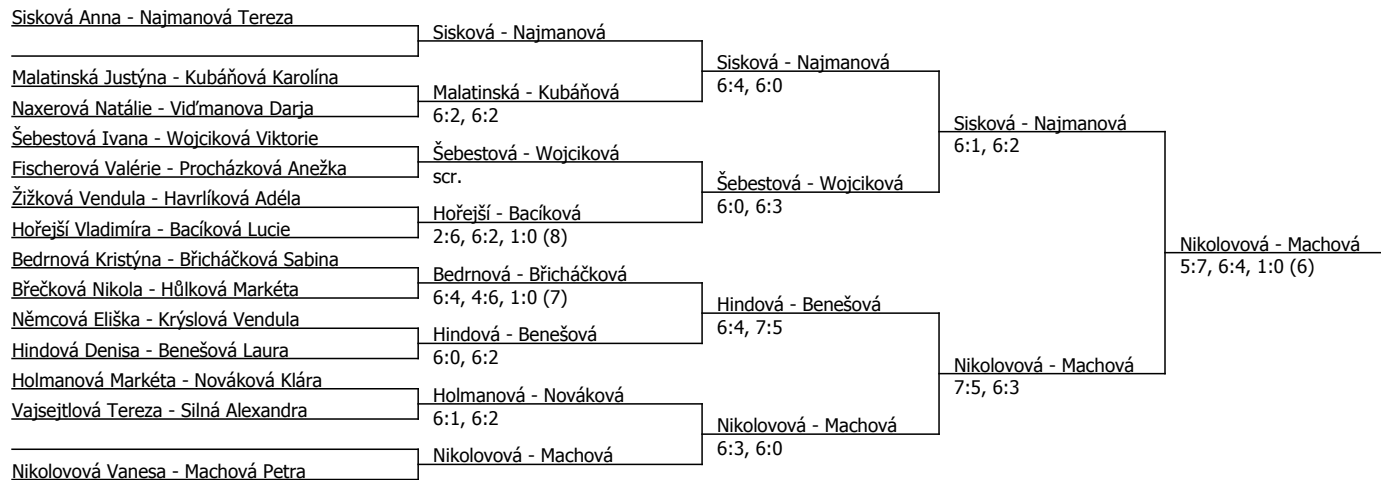

Tenisklub Cheb (A - 700) - turnaj : 804010, sezóna : 2013

Rozhodčí turnaje: Jan Kučera

Poznámka zpracovatele: Ne dřív jak ve
13,30.....Malatinská, Kubáňová-Naxerová, Vidmanová/Bedrnová, Břicháčková-Břečková, Hůlková/Holmanová, Nováková-Vajsejtlová, Silná/Šebestová, Wojciková-Fischerová, Procházková/
Hindová, Benešová-Němcová, Krýslová/Zižková, Havrlíková-Hořejší, Bacíková....

Kódové číslo: 804010; počet dvojic: 14	CŽ	BH
Sisková Anna	7	60
Najmanová Tereza	15	60
Machová Petra	16	60
Nikolovová Vanesa	18	45
Šebestová Ivana	22	45
Kubáňová Karolína	23	35
Hindová Denisa	26	35
Benešová Laura	27	35

Součet BH: 375; Kategorie turnaje: 13