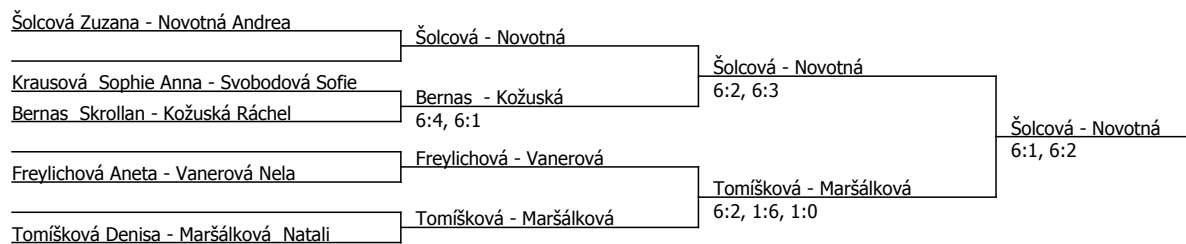

Tenis Újezd nad Lesy, z.s. (C - 800) - turnaj : 804009, sezóna : 2024

Kódové číslo: 804009; počet dvojic: 5		
	CŽ	BH
Novotná Andrea	110	20
Solcová Zuzana	148	15
Tomíšková Denisa	196	12
Freylichová Aneta	232	12
Maršálková Natali	235	12
Krausová Sophie Anna	267	9
Svobodová Sofie	764	4
Bernas Skrollan		1

Součet BH: 85; Kategorie turnaje: 5