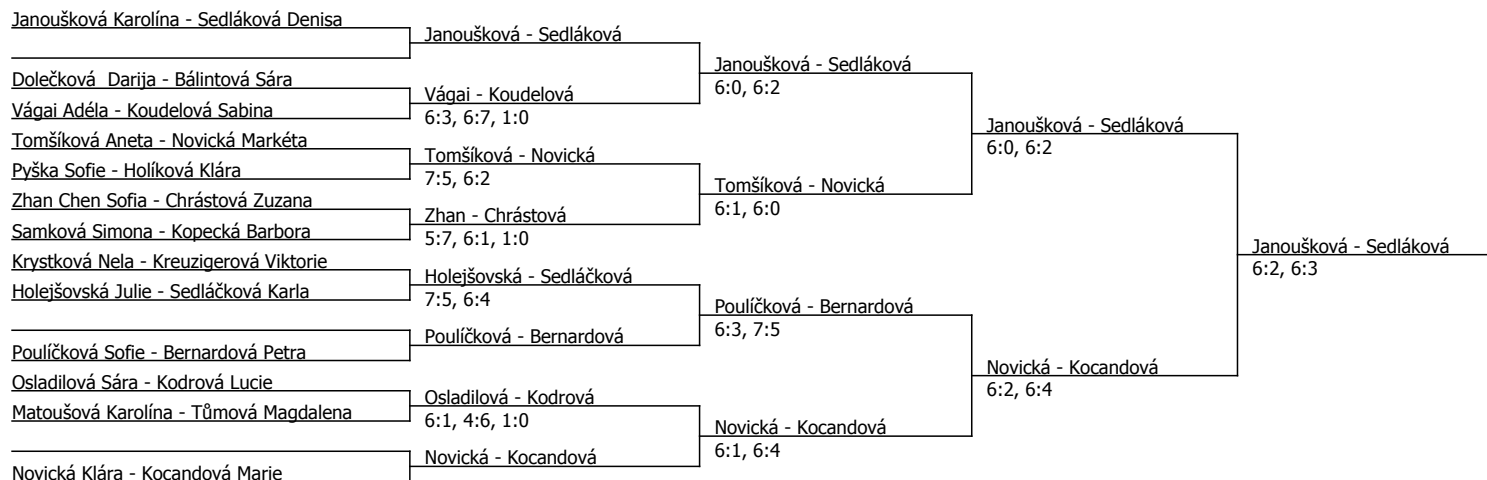

Tenis Cibulka Cup 2023/24, Tenis Cibulka (C - 800) - turnaj : 804007, sezóna : 2024

Kódové číslo: 804007; počet dvojic: 13	CŽ	BH
Janoušková Karolína	91	20
Sedláková Denisa	132	15
Krystková Nela	142	15
Kocandová Marie	171	12
Pouličková Sofie	213	12
Novická Klára	228	12
Tomšíková Aneta	229	12
Holíková Klára	289	9

Součet BH: 107; Kategorie turnaje: 5