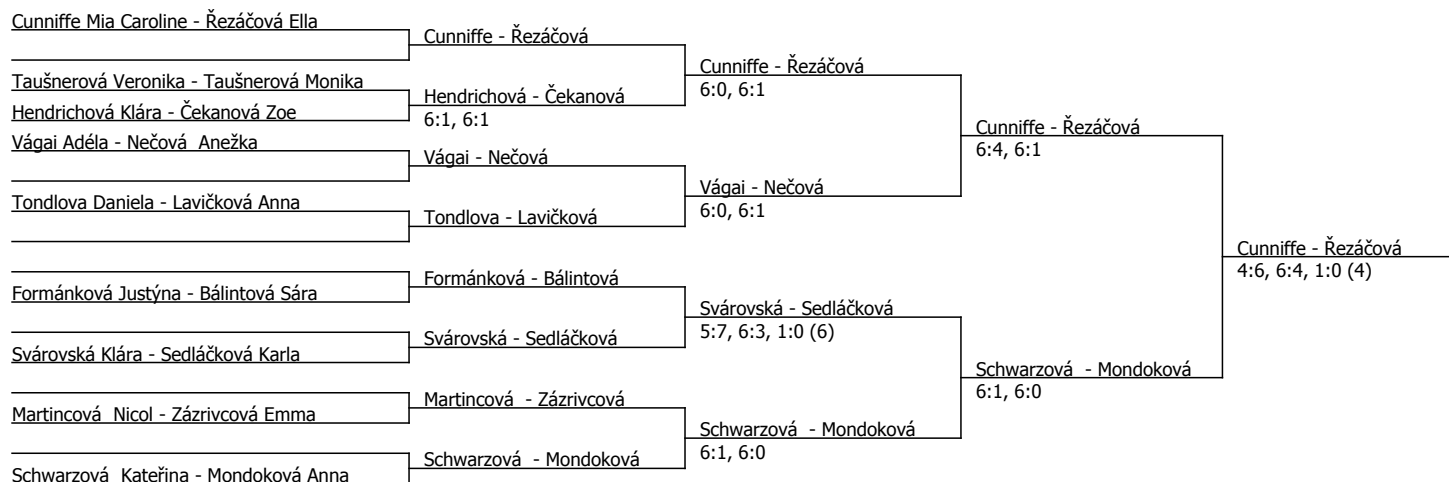

Kódové číslo: 802006; počet účastníků: 21	CŽ	BH
Cunniffe Mia Caroline	100	20
Řezáčová Ella	115	20
Mondoková Anna	159	15
Schwarzová Kateřina	191	12
Vágai Adéla	191	12
Nečová Anežka	233	12
Sedláčková Karla	251	12
Bálintová Sára	320	9

Součet BH: 112; Kategorie turnaje: 6

CT Mladší žákyně, Tenisklub Cheb (C - 800) - turnaj : 804006, sezóna : 2025

Kódové číslo: 804006; počet dvojic: 9	CŽ	BH
Cunniffe Mia Caroline	100	20
Řezáčová Ella	115	20
Mondoková Anna	159	15
Vágai Adéla	191	12
Schwarzová Kateřina	191	12
Nečová Anežka	233	12
Sedláčková Karla	251	12
Bálintová Sára	320	9