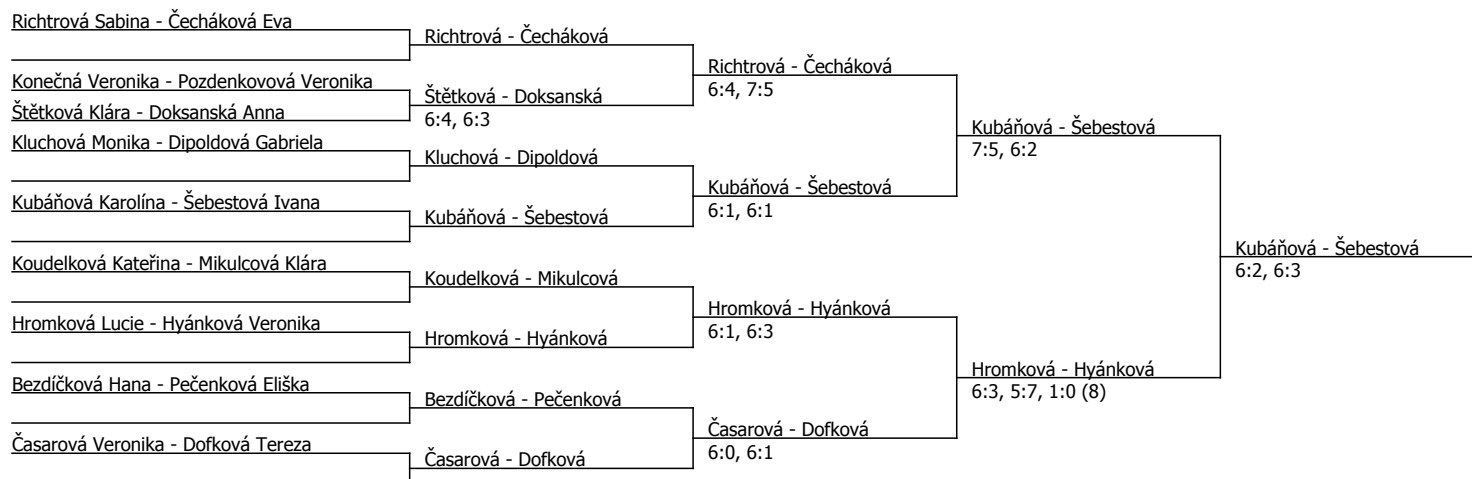

Prince Cup, Spartak Polička (C - 400) - turnaj : 804006, sezóna : 2011

Kódové číslo: 804006; počet dvojic: 9	CŽ	BH
Richtrová Sabina	120	15
Čecháková Eva	123	15
Hyánková Veronika	134	15
Dofková Tereza	146	12
Časarová Veronika	171	12
Hromková Lucie	220	9
Dipoldová Gabriela	276	9
Klučová Monika	313	6

Součet BH: 93; Kategorie turnaje: 5