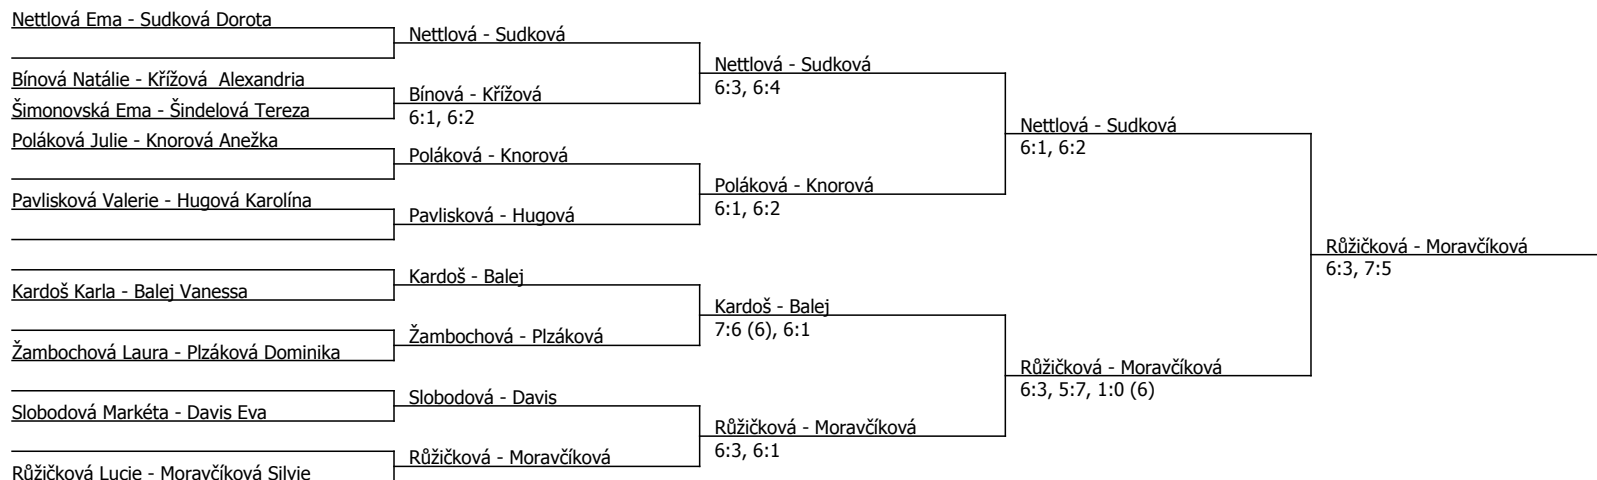

TC Tachlovice (C - 800) - turnaj : 804005, sezóna : 2024

Kódové číslo: 804005; počet dvojic: 9	CŽ	BH
Nettlová Ema	75	25
Sudková Dorota	88	20
Moravčíková Silvie	137	15
Růžičková Lucie	154	15
Plzáková Dominika	154	15
Šindelová Tereza	169	12
Bínová Natálie	201	12
Žambochová Laura	241	9

Součet BH: 123; Kategorie turnaje: 6