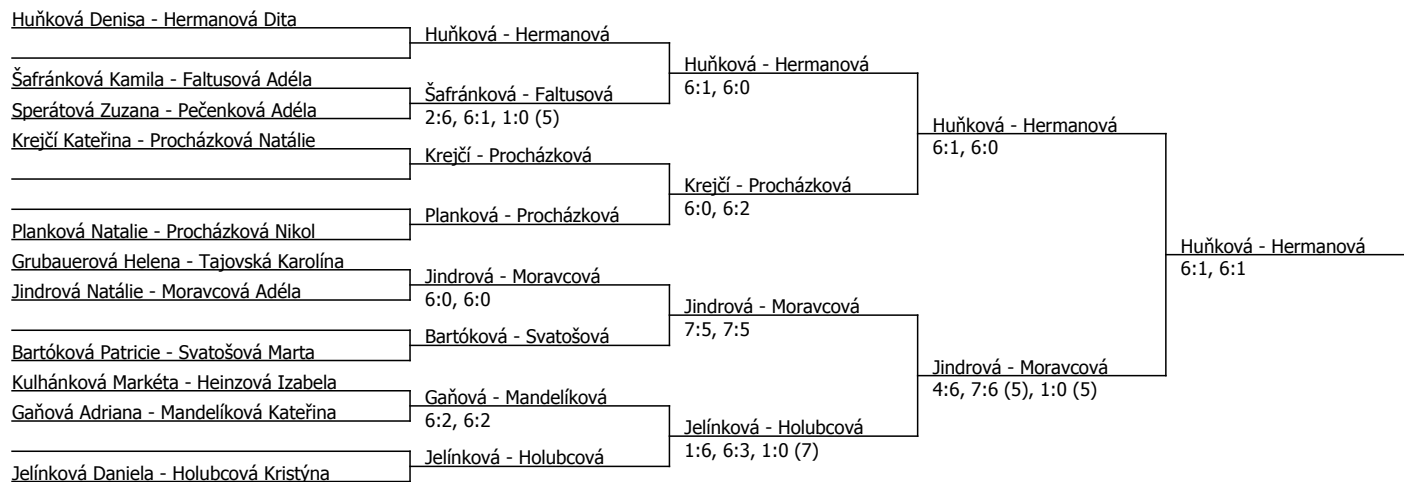

Profistav Cup, TC Profistav Litomyšl (C - 400) - turnaj : 804005, sezóna : 2013

Rozhodčí turnaje: Mgr. Lenka Ondráčková

Poznámka zpracovatele: Výborný výkon při čtyřhře podaly hráčky Jindrová a Procházková. Patří jim velká pochvala a gratulace.

Kódové číslo: 804005; počet dvojic: 11	CŽ	BH
Huňková Denisa	55	25
Jelínková Daniela	147	12
Holubcová Kristýna	172	12
Svatošová Marta	189	12
Hermanová Dita	198	12
Bartóková Patricie	218	9
Gaňová Adriana	266	9
Krejčí Kateřina	296	9

Součet BH: 100; Kategorie turnaje: 5