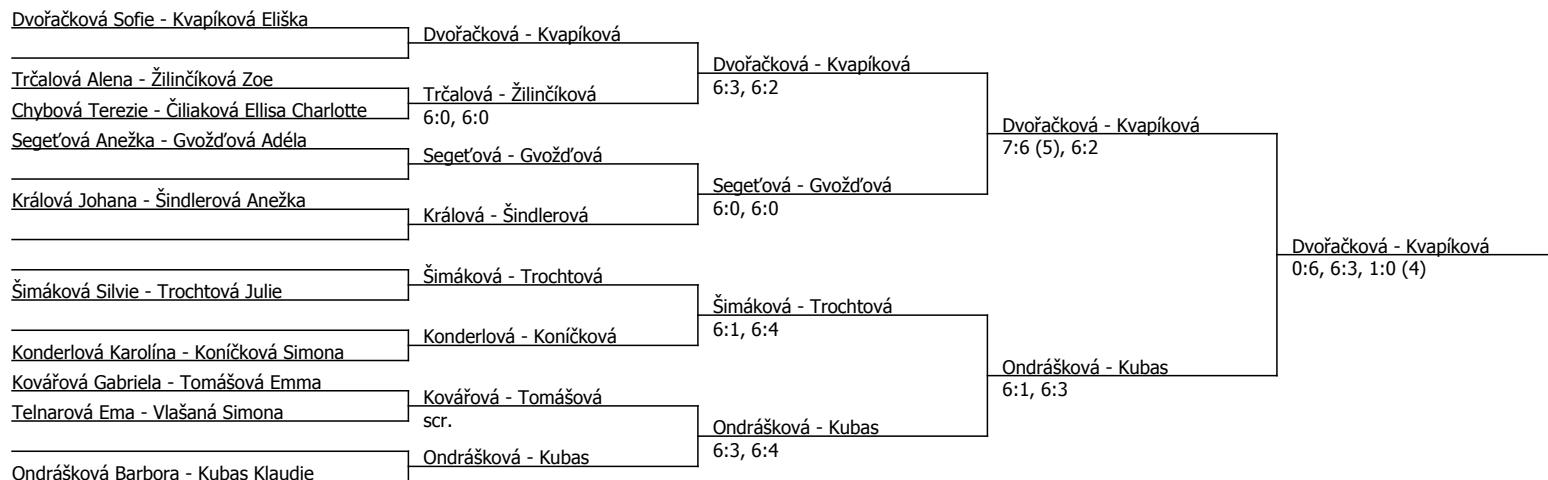

Součet BH: 96; Kategorie turnaje: 5

Poznámka zpracovatele: Program na pondělí 27.11.2023

-finále 8:30 hod.

- čtyřhra Trčalová-Žilinčíková proti Chybová-Šimáková 12:00 hod.

ostatní čtyřhry 12:00 hod.

Panorama sport cup, PANORAMA Sport Frýdlant nad Ostravicí (C - 800) - turnaj : 804002, sezóna : 2024

Poznámka zpracovatele: Program na pondělí 27.11.2023
- Finále čtyřhry 11:00 hod.

Kódové číslo: 804002; počet dvojic: 10	CŽ	BH
Dvořáčková Sofie	113	15
Kvapíková Eliška	135	15
Ondrášková Barbora	146	15
Gvožd'ová Adéla	207	12
Kubas Klaudie	233	12
Seget'ová Anežka	241	9
Konderlová Karolína	250	9
Tomášová Emma	300	9