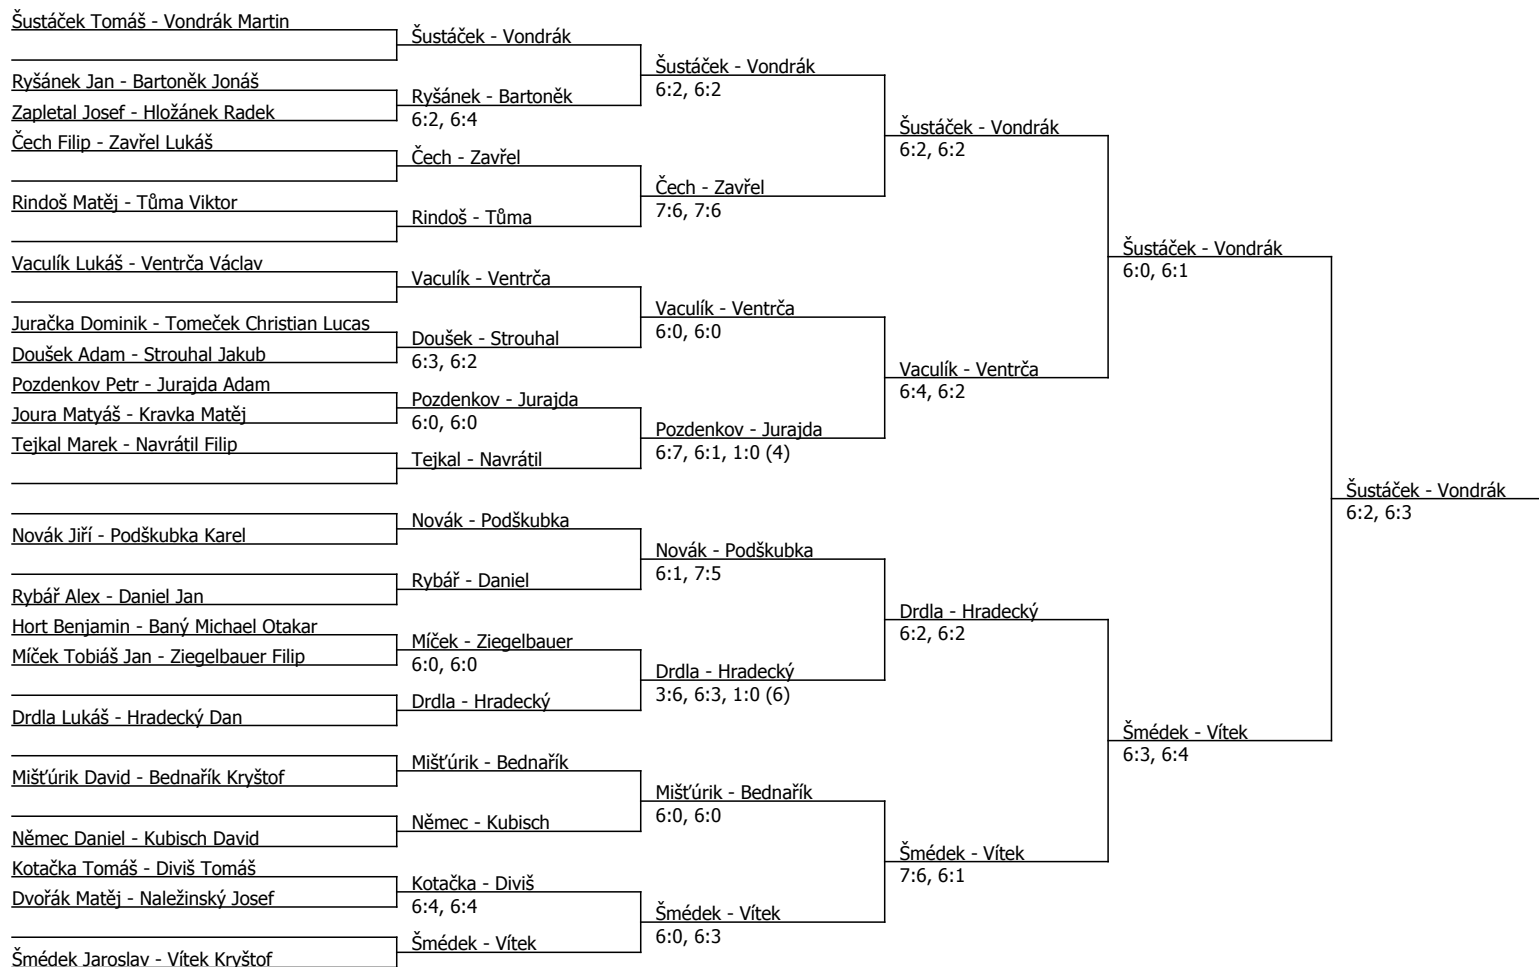

Oblastní přebor, jihomoravský (P - 250) - turnaj : 714940, sezóna : 2013

Kódové číslo: 714940; počet dvojic: 21	CŽ	BH
Šustáček Tomáš	46	35
Vondrák Martin	71	30
Vítek Kryštof	83	30
Šmédek Jaroslav	94	25
Ventrča Václav	107	25
Drdla Lukáš	111	25
Vaculík Lukáš	123	20
Novák Jiří	145	20

Součet BH: 210; Kategorie turnaje: 9