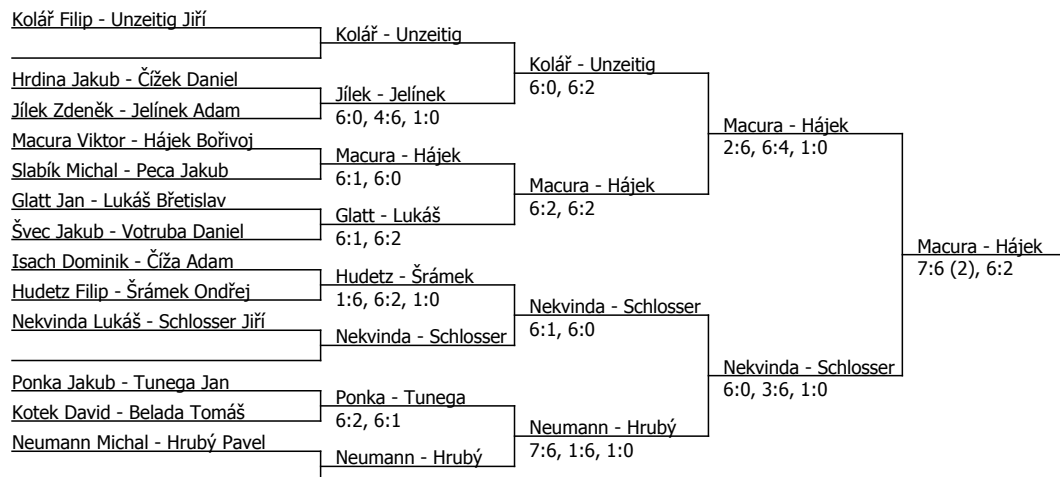

Oblastní přebor, východočeský (P - 200) - turnaj : 714920, sezóna : 2012

Kódové číslo: 714920; počet dvojic: 13	CŽ	BH
Kolář Filip	113	25
Unzeitig Jiří	137	20
Neumann Michal	158	20
Macura Viktor	167	20
Schlosser Jiří	191	15
Hrubý Pavel	192	15
Hájek Bořivoj	196	15
Nekvinda Lukáš	209	15

Součet BH: 145; Kategorie turnaje: 8