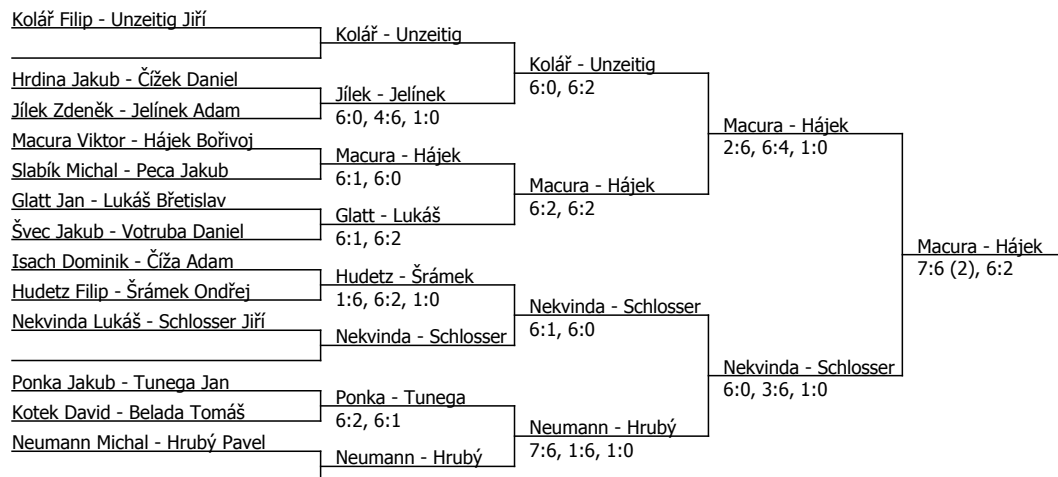

Oblastní přebor, východočeský (P - 200) - turnaj : 714920, sezóna : 2012

Kódové číslo: 714920; počet dvojic: 13	CŽ	BH
Kolář Filip	113	25
Unzeitig Jiří	137	20
Neumann Michal	158	20
Macura Viktor	167	20
Schlosser Jiří	191	15
Hrubý Pavel	192	15
Hájek Bořivoj	196	15
Nekvinda Lukáš	209	15

Součet BH: 145; Kategorie turnaje: 8