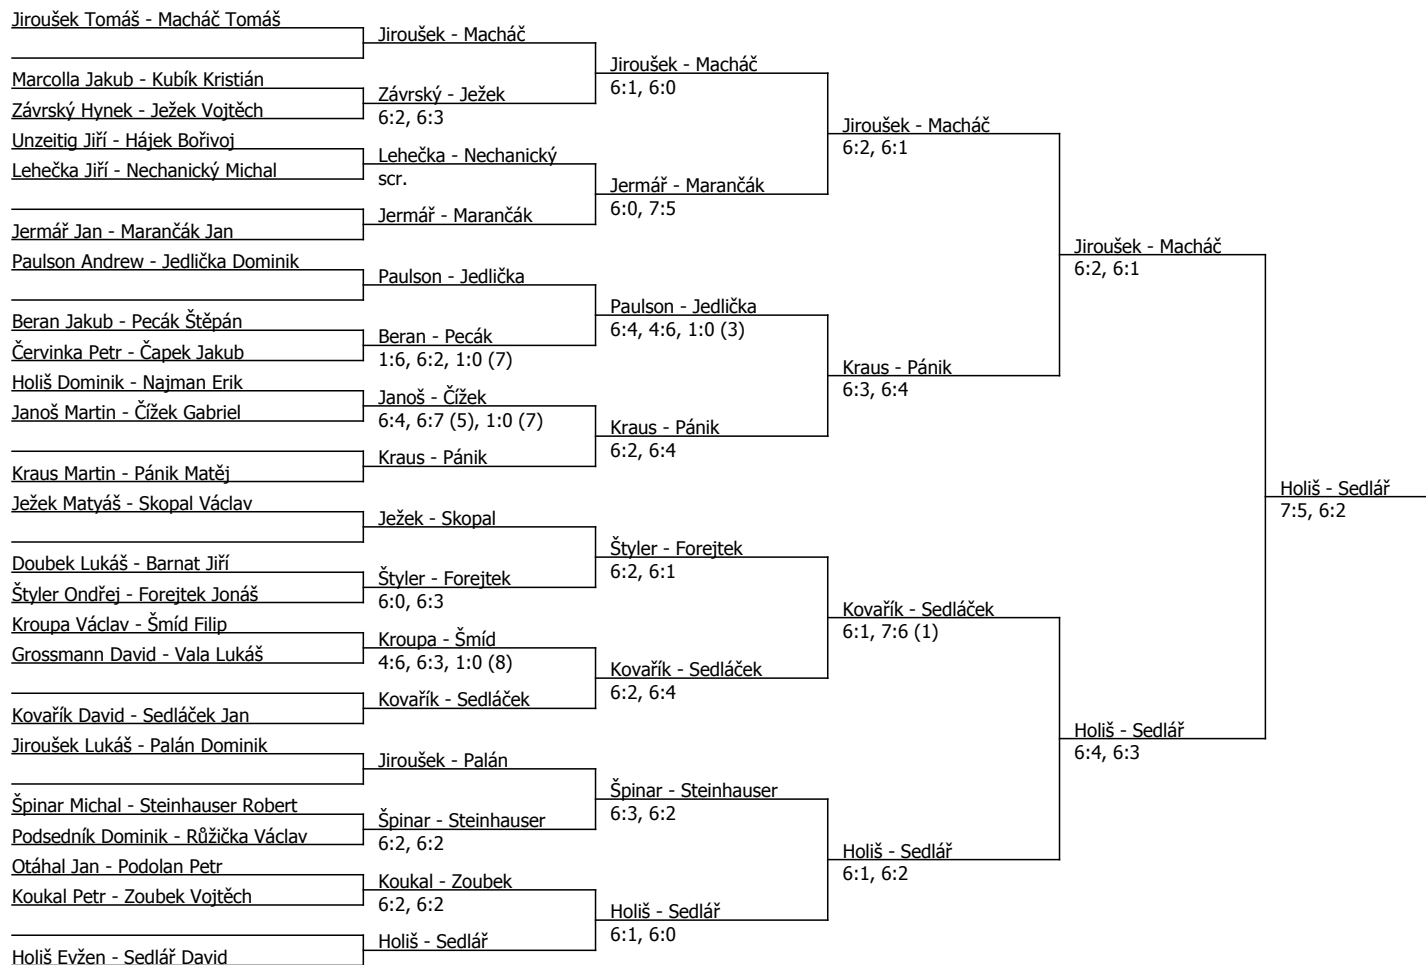

ČTS (M) - turnaj : 714700, sezóna : 2012

Kódové číslo: 714700; počet dvojic: 24	CŽ	BH
Jiroušek Tomáš	3	60
Sedlář David	8	60
Holiš Evžen	9	60
Macháč Tomáš	10	60
Kovařík David	25	60
Jedlička Dominik	26	60
Ježek Matyáš	28	45
Skopal Václav	31	45

Součet BH: 450; Kategorie turnaje: 15