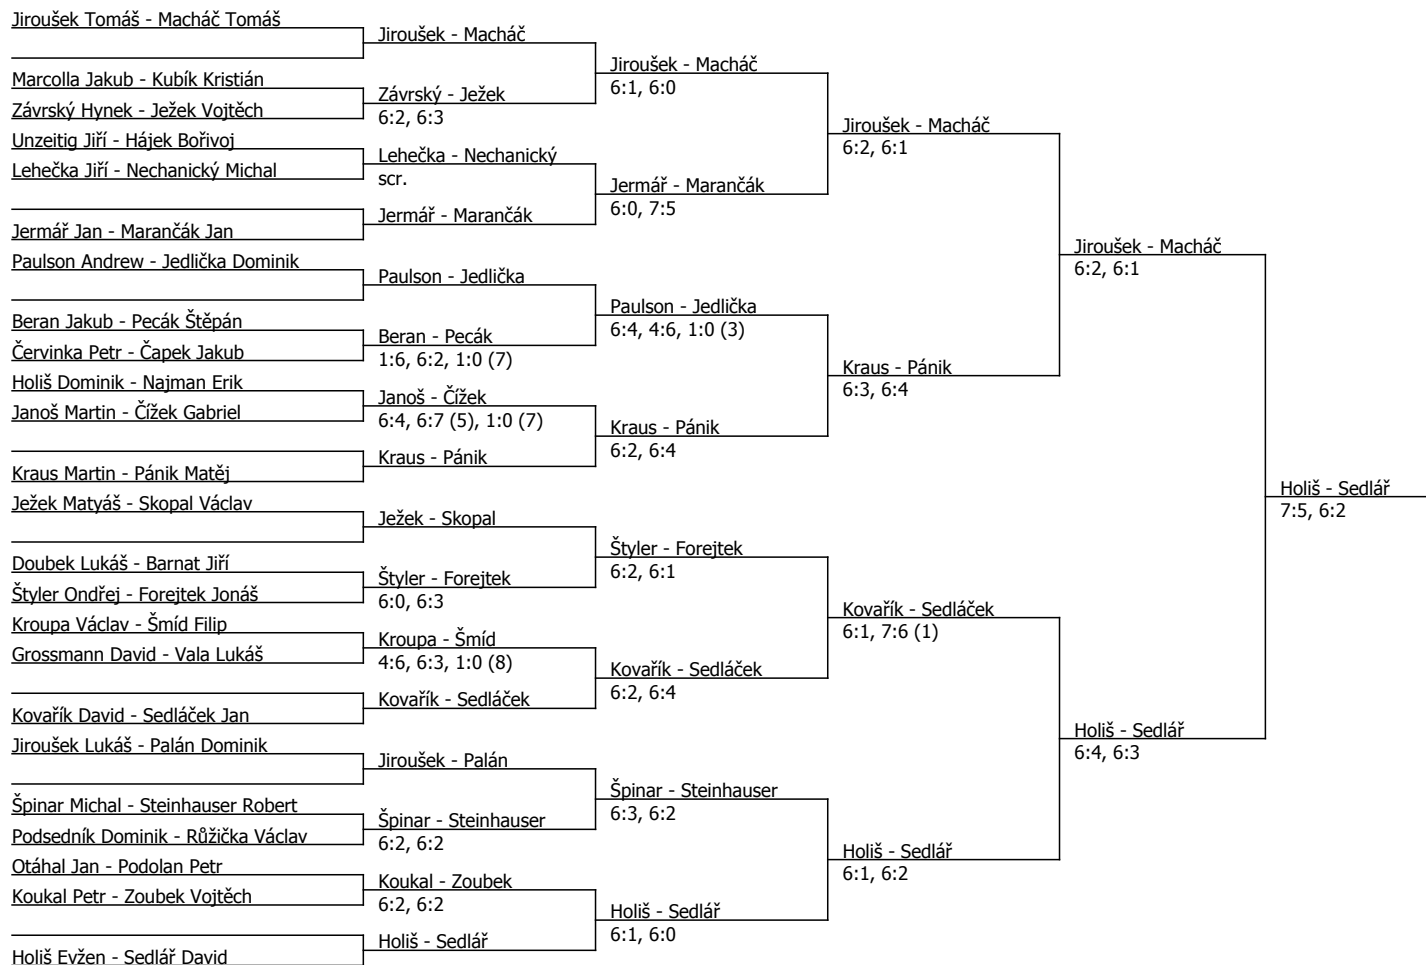

Kódové číslo: 712700; počet účastníků: 48	CZ	BH
Jiroušek Tomáš	3	60
Sedlár David	8	60
Holiš Evžen	9	60
Macháč Tomáš	10	60
Kovařík David	25	60
Jedlička Dominik	26	60
Ježek Matyáš	28	45
Skopal Václav	31	45

Součet BH: 450; Kategorie turnaje: 15

Různodílní turnaje: Blanka Hanzlíková

Kódové číslo: 714700; počet dvojic: 24	CŽ	BH
Jiroušek Tomáš	3	60
Sedlář David	8	60
Holiš Evžen	9	60
Macháč Tomáš	10	60
Kovařík David	25	60
Jedlička Dominik	26	60
Ježek Matyáš	28	45
Skopal Václav	31	45

Součet BH: 450; Kategorie turnaje: 15