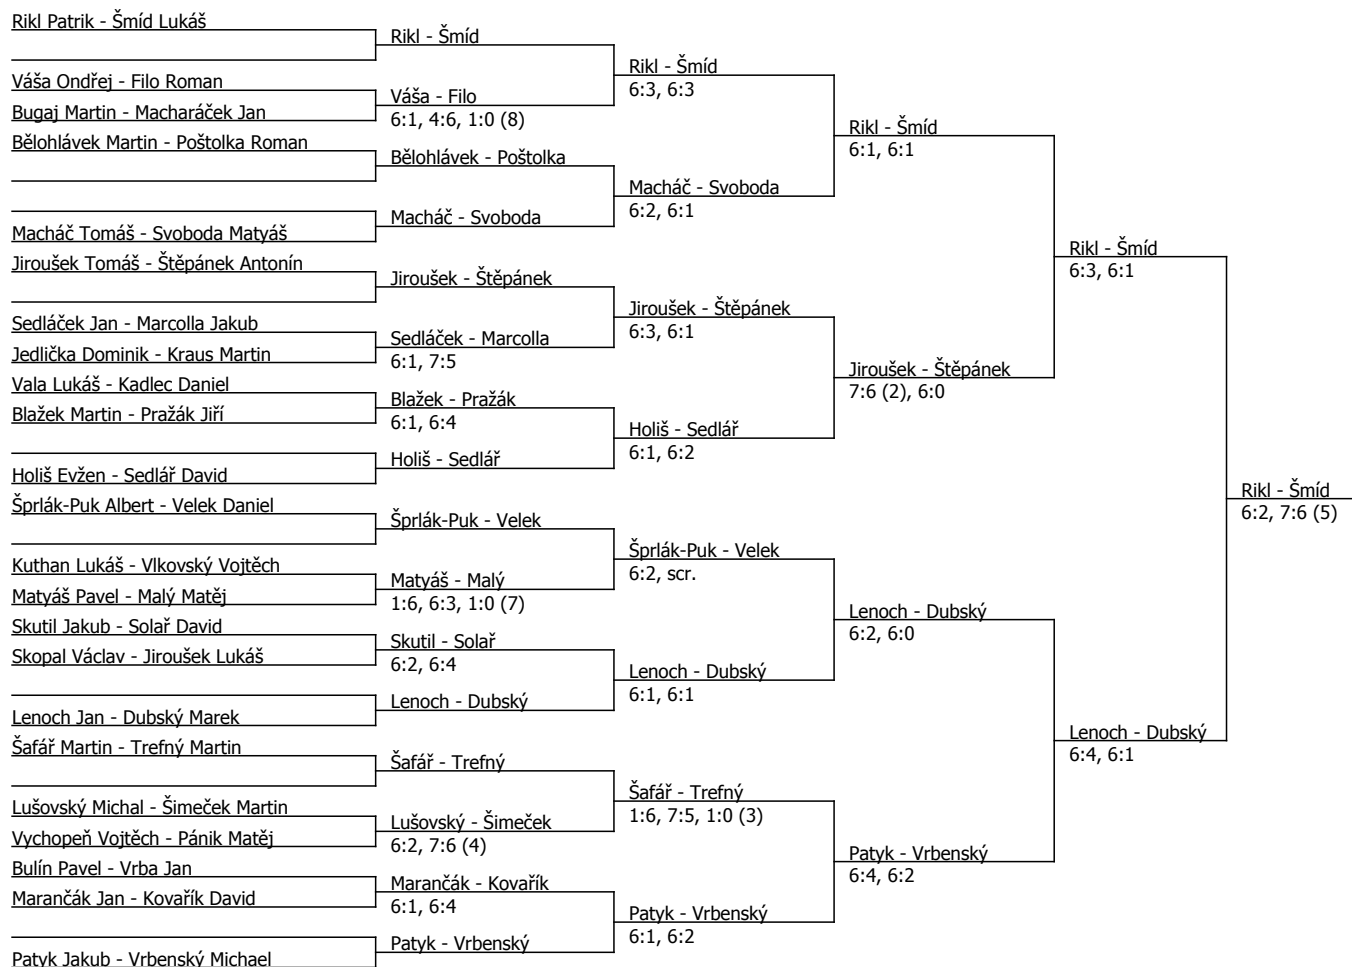

Mistrovství ČR, ČTS (M) - turnaj : 714700, sezóna : 2011

Rozhodčí turnaje: Hanzlíková Blanka

Kódové číslo: 714700; počet dvojic: 23	CŽ	BH
Ríkl Patrik	6	60
Jiroušek Tomáš	15	60
Šmíd Lukáš	16	60
Patyk Jakub	19	60
Lenoch Jan	20	60
Vrbenský Michael	22	60
Dubský Marek	27	45
Holiš Evžen	28	45

Součet BH: 450; Kategorie turnaje: 15