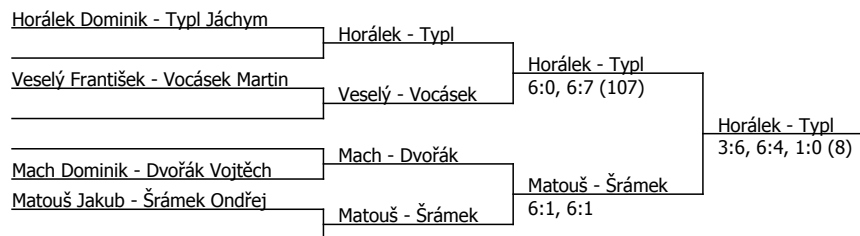

PTA Wilson Cup, TK PTA Kolín (C - 200) - turnaj : 714291, sezóna : 2014

Kódové číslo: 714291; počet dvojic: 4		
	CŽ	BH
Šrámek Ondřej	146	20
Horálek Dominik	171	20
Typl Jáchym	255	15
Matouš Jakub	422	9
Veselý František	470	9
Vocásek Martin	483	9
Mach Dominik		1
Dvořák Vojtěch		1

Součet BH: 84; Kategorie turnaje: 5