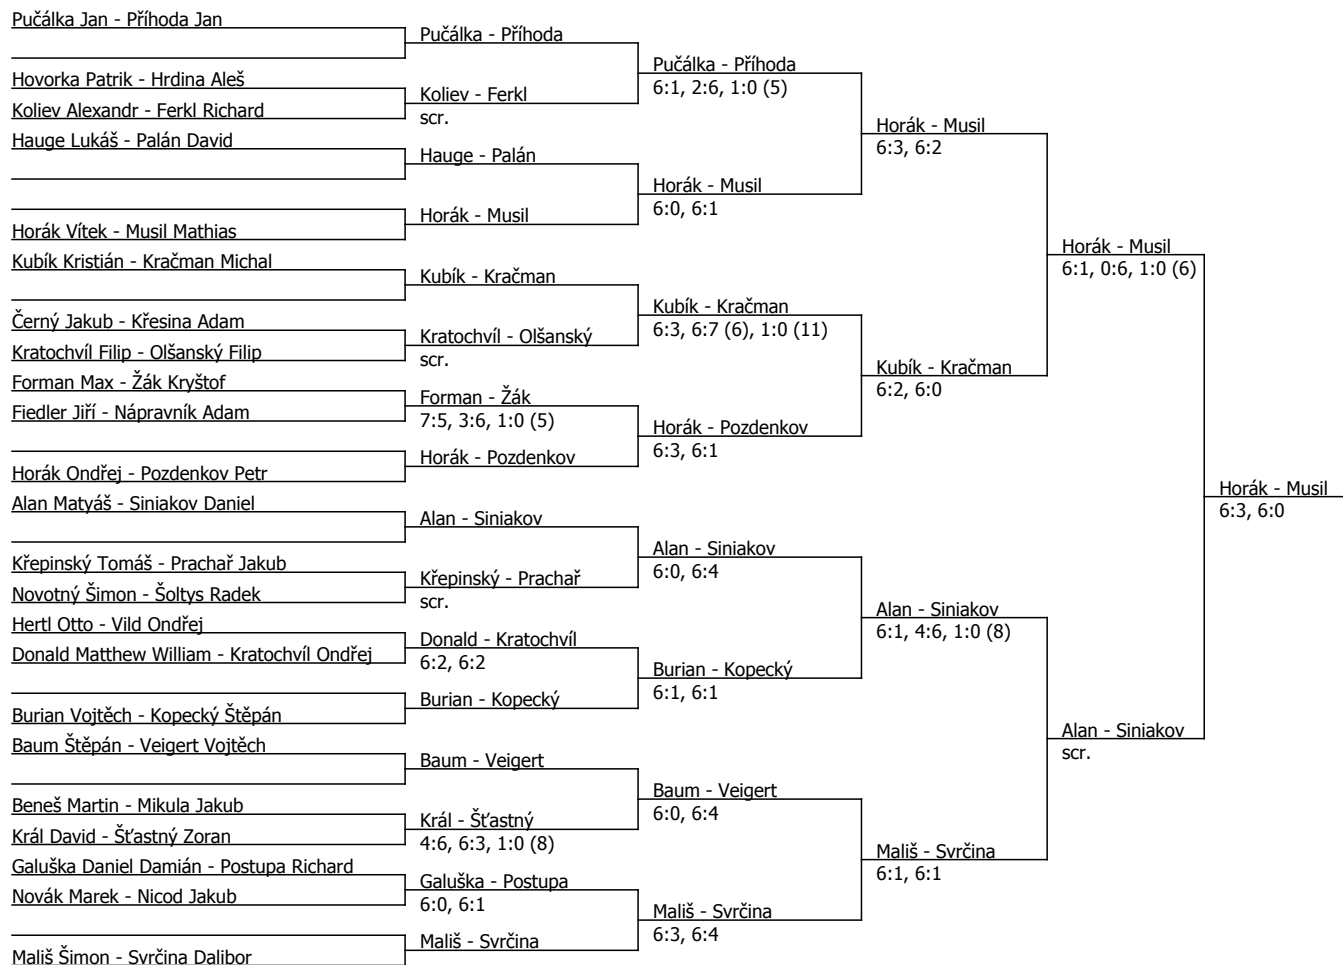

Rozhodčí turnaje: L. Fiala 777 922 395

Kódové číslo: 714276; počet dvojic: 23	CŽ	BH
Kubík Kristián	15	60
Svrčina Dalibor	28	60
Veigert Vojtěch	34	45
Příhoda Jan	37	45
Burian Vojtěch	39	45
Pučálka Jan	44	45
Pozdenkov Petr	46	35
Musil Mathias	51	35

Součet BH: 370; Kategorie turnaje: 13