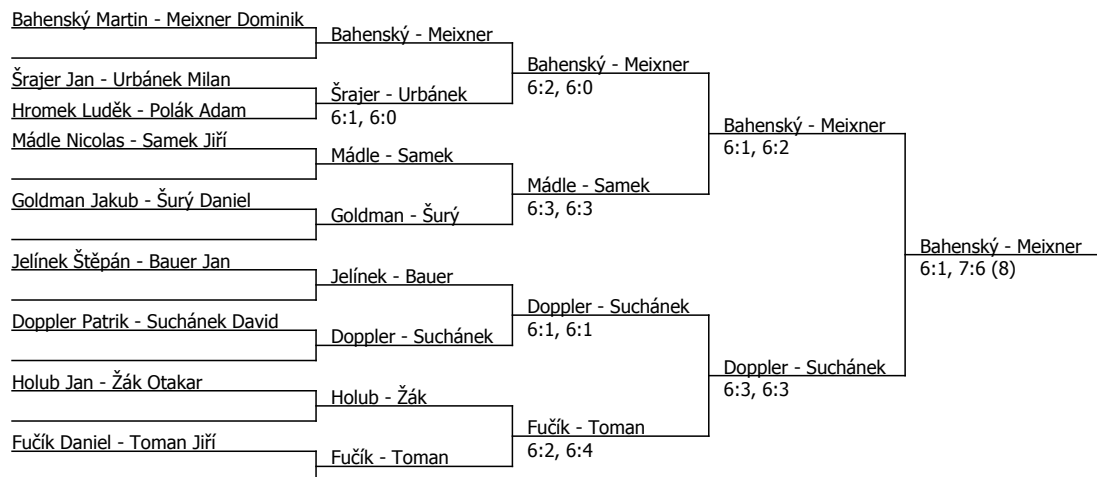

Rozhodčí turnaje: Jílek Zdeněk

Poznámka zpracovatele: Děkuji všem za klidný průběh turnaje

Součet BH: 37; Kategorie turnaje: 4

Prince Cup, Spartak Polička (C - 200) - turnaj : 714248, sezóna : 2014

Kódové číslo: 714248; počet dvojic: 9	CŽ	BH
Bahenský Martin	367	12
Fučík Daniel	735	6
Meixner Dominik	742	6
Mádle Nicolas	923	4
Toman Jiří	1332	4
Doppler Patrik	1718	3
Suchánek David		1
Žák Otakar		1