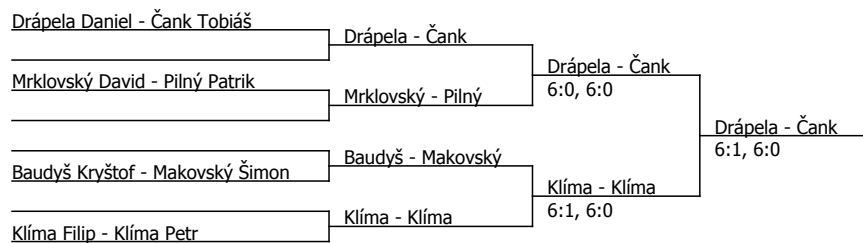

Svitavy Cup, TO TJ Svitavy (C - 200) - turnaj : 714208, sezóna : 2018

Kódové číslo: 714208; počet dvojic: 4	CŽ	BH
Drápela Daniel	248	15
Klíma Petr	509	9
Makovský Šimon	1988	3
Čank Tobiáš		1
Mrklovský David		1
Pilný Patrik		1
Baudyš Kryštof		1
Klíma Filip		1

Součet BH: 32; Kategorie turnaje: 4