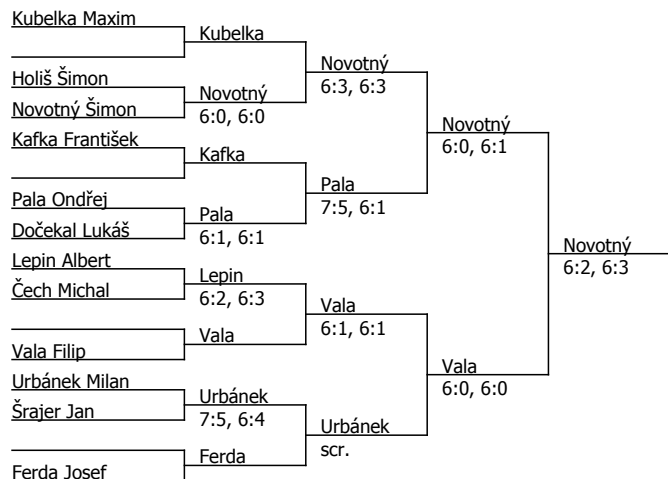

1. Východočeská Tenisová (C - 200) - turnaj : 712188, sezóna : 2014

Kódové číslo: 712188; počet účastníků: 12	CZ	BH
Kubelka Maxim	942	4
Holiš Šimon		1
Novotný Šimon		1
Kafka František		1
Pala Ondřej		1
Dočekal Lukáš		1
Lepin Albert		1
Čech Michal		1

1. Východočeská Tenisová (C - 200) - turnaj : 714188, sezóna : 2014

Kubelka Maxim - Lepin Albert	Kubelka - Lepin		
Kafka František - Pala Ondřej	Dočekal - Holiš	Kubelka - Lepin	6:1, 6:4
Dočekal Lukáš - Holiš Šimon	6:2, 7:6 (5)		
Šrajcer Jan - Urbánek Milan	Šrajcer - Urbánek	Kubelka - Lepin	1:6, 7:5, 7:6 (9)
Vala Filip - Novotný Šimon	Vala - Novotný	Vala - Novotný	6:1, 6:1