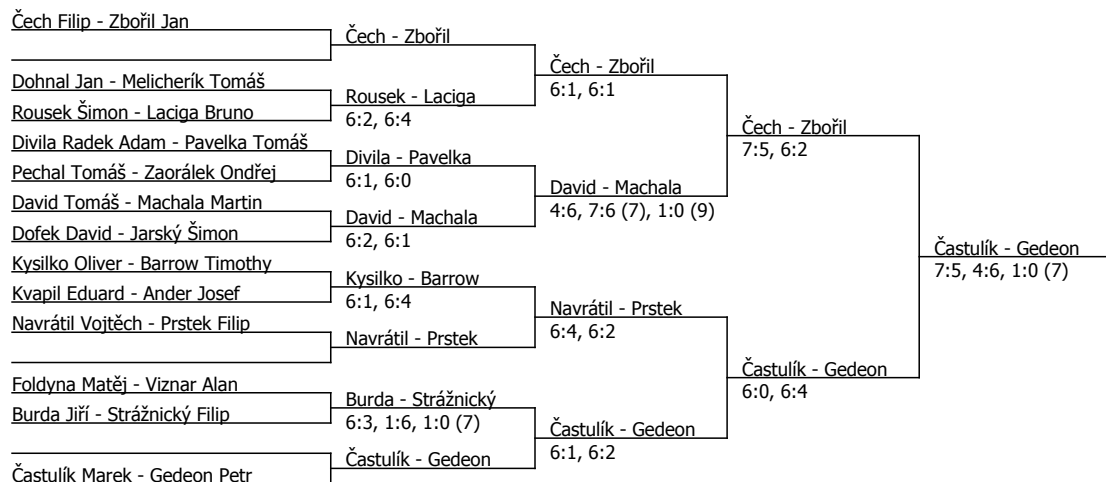

Součet BH: 137; Kategorie turnaje: 6

Rozhodčí turnaje: Jiří Hrabal

Milo Cup, TK Milo Olomouc (C - 200) - turnaj : 714159, sezóna : 2014

Rozhodčí turnaje: Jiří Hrabal

Kódové číslo: 714159; počet dvojic: 13	CŽ	BH
Navrátil Vojtěch	115	25
Gedeon Petr	147	20
Čech Filip	163	20
Zbořil Jan	195	15
Divila Radek Adam	202	15
Častulík Marek	249	15
David Tomáš	348	12
Dofek David	394	12