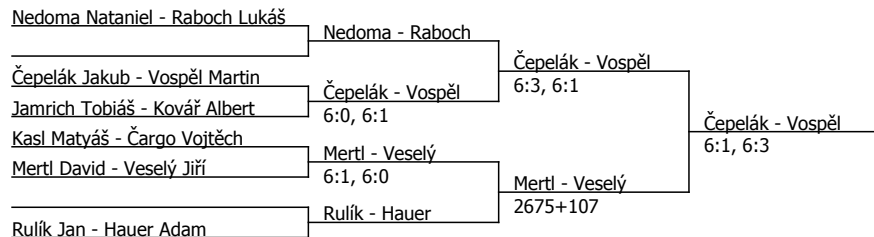

LTC Sušice (C - 300) - turnaj : 714142, sezóna : 2024

Kódové číslo: 714142; počet dvojic: 6	CŽ	BH
Nedoma Nataniel	137	15
Rulík Jan	241	12
Vospěl Martin	252	12
Raboch Lukáš	305	9
Veselý Jiří	312	9
Mertl David	316	9
Hauer Adam	398	9
Čepelák Jakub	425	9