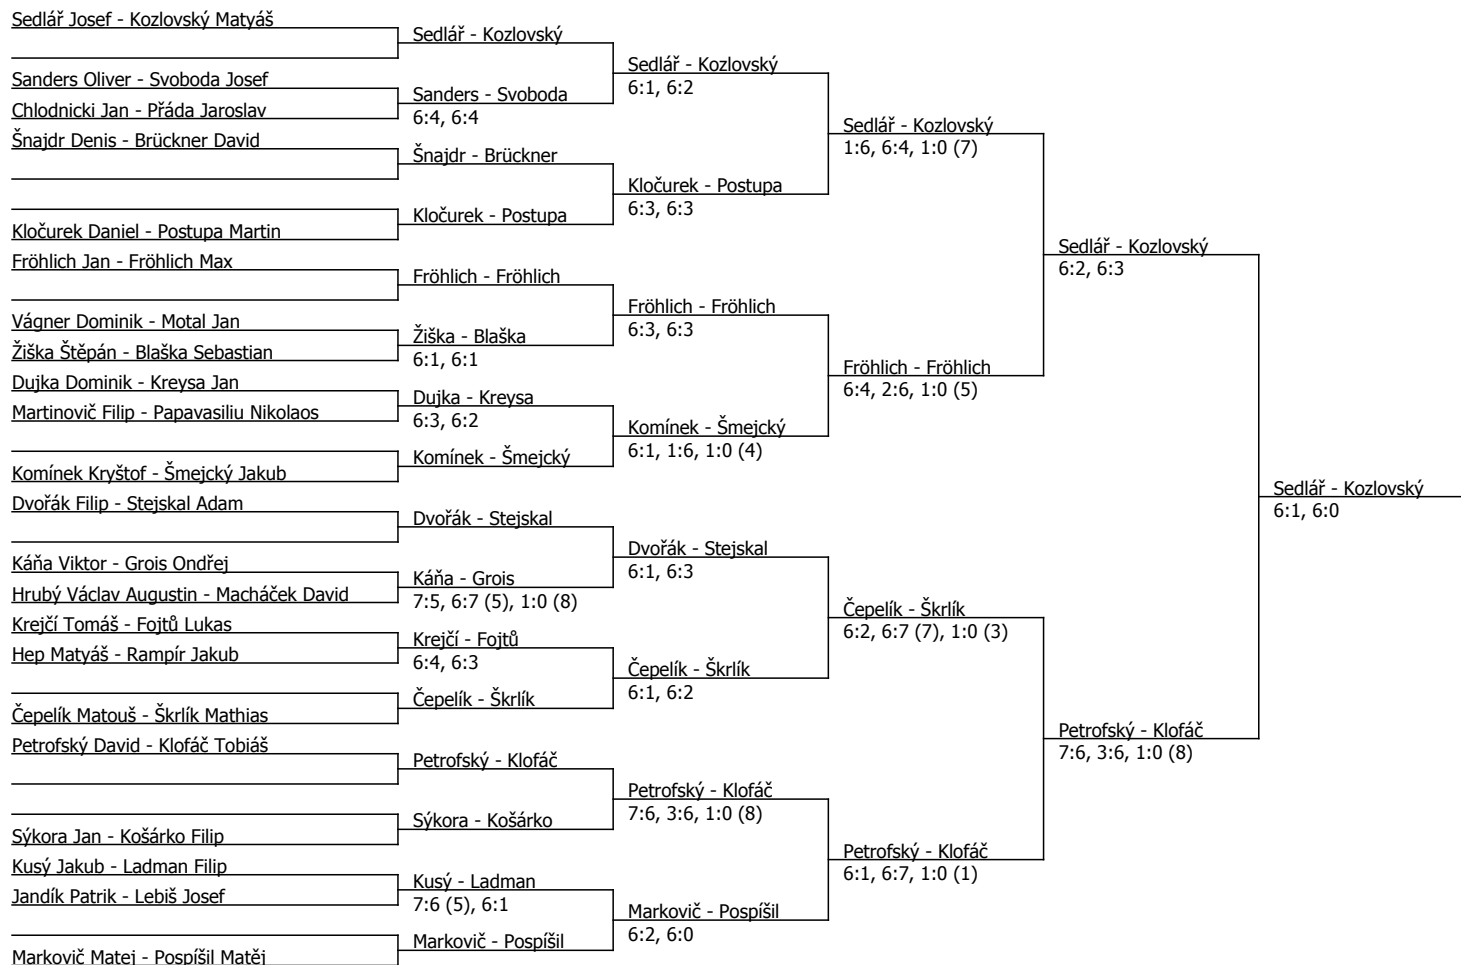

Poznámka zpracovatele: program sobota 20.7.
9:30 Finále dvouhry

Kódové číslo: 714100; počet dvojic: 22	CŽ	BH
Sedlář Josef	12	60
Markovič Matej	24	60
Kozlovský Matyáš	36	45
Cepelík Matouš	37	45
Fröhlich Jan	40	45
Pospíšil Matěj	42	45
Kločurek Daniel	43	45
Fröhlich Max	45	45

Součet BH: 390; Kategorie turnaje: 13