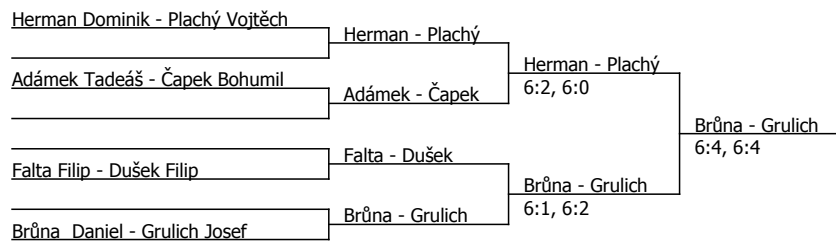

IVECO BUS CUP 2017, LTC Vysoké Mýto (C - 200) - turnaj : 714100, sezóna : 2017

Kódové číslo: 714100; počet dvojic: 4		
	CŽ	BH
Plachý Vojtěch	272	15
Herman Dominik	338	12
Grulich Josef	360	12
Brůna Daniel	487	9
Čapek Bohumil	711	6
Adámek Tadeáš	1097	4
Dušek Filip	1864	3
Falta Filip		1