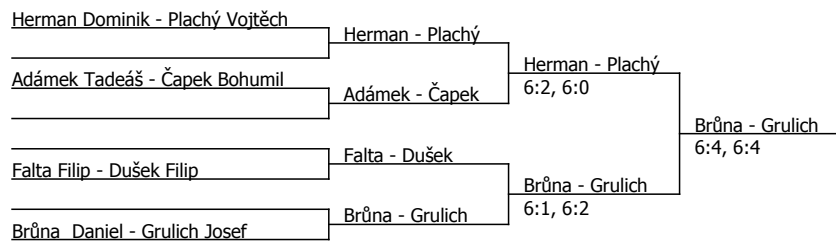

Plachý Vojtěch	Plachý			
Mrázek Daniel	Adámek	6:2, 6:0	Plachý	
Adámek Tadeáš	6:3, 6:1			
Brůna Daniel	Brůna	7:5, 6:0	Brůna	
Čapek Bohumil	Čapek	6:0, 6:0	Brůna	
Laba Matyáš	Falta	6:0, 6:0		
Falta Filip	7:5, 6:1			
Grulich Josef	Grulich	6:0, 6:0	Grulich	
Dušek Filip	Zahradníček	7:5, 6:1	Grulich	
Zahradníček Dušan	6:0, 6:1			
Herman Dominik	Herman	6:1, 6:1	Herman	
			Grulich	6:2, 6:1