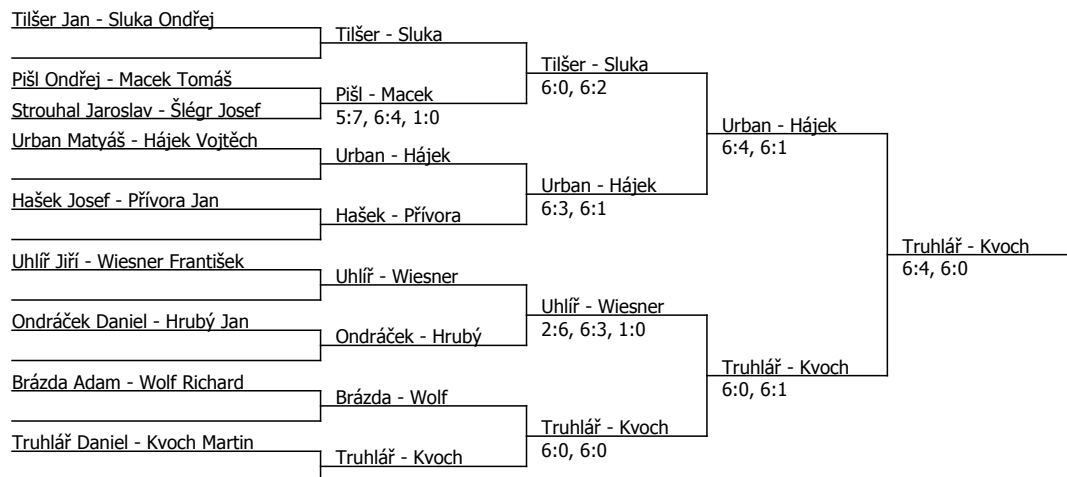

Chrudim cup, TC Chrudim (C - 200) - turnaj : 714100, sezóna : 2008

Kódové číslo: 714100; počet dvojic: 9	CŽ	BH
Tišer Jan	352	9
Sluka Ondřej	358	9
Hájek Vojtěch	379	9
Kvoch Martin	405	9
Truhlář Daniel	444	9
Hrubý Jan	449	9
Hašek Josef	496	6
Pišl Ondřej	751	4

Součet BH: 64; Kategorie turnaje: 4