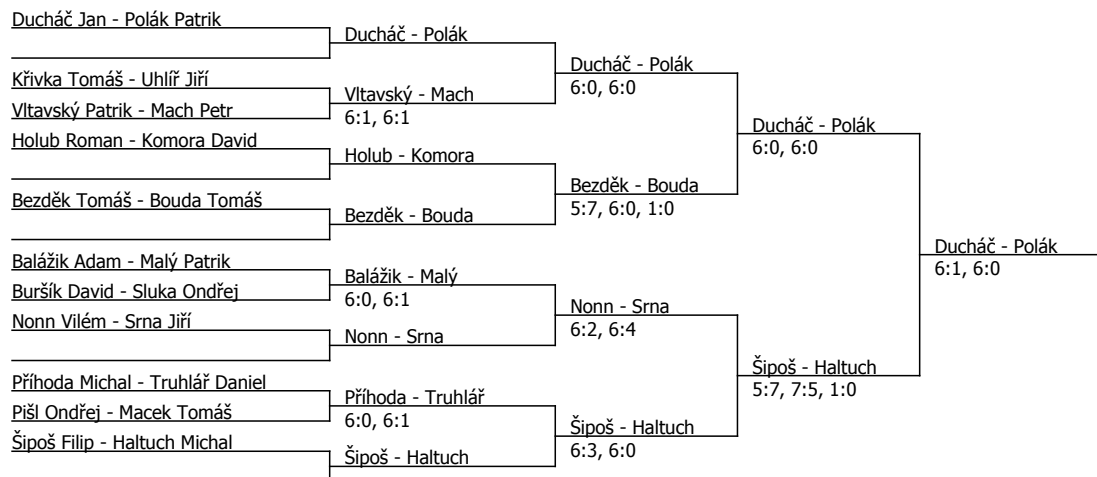

CHRUDIM CUP, TC Chrudim (B - 250) - turnaj : 714092, sezóna : 2007

Rozhodčí turnaje: Ing. Jindřich Weschka

Kódové číslo: 714092; počet dvojic: 11	CŽ	BH
Ducháč Jan	232	12
Polák Patrik	319	9
Haltuch Michal	393	9
Šipoš Filip	465	6
Nonn Vilém	696	4
Komora David	717	4
Bezděk Tomáš	758	4
Mach Petr	898	4

Součet BH: 52; Kategorie turnaje: 3