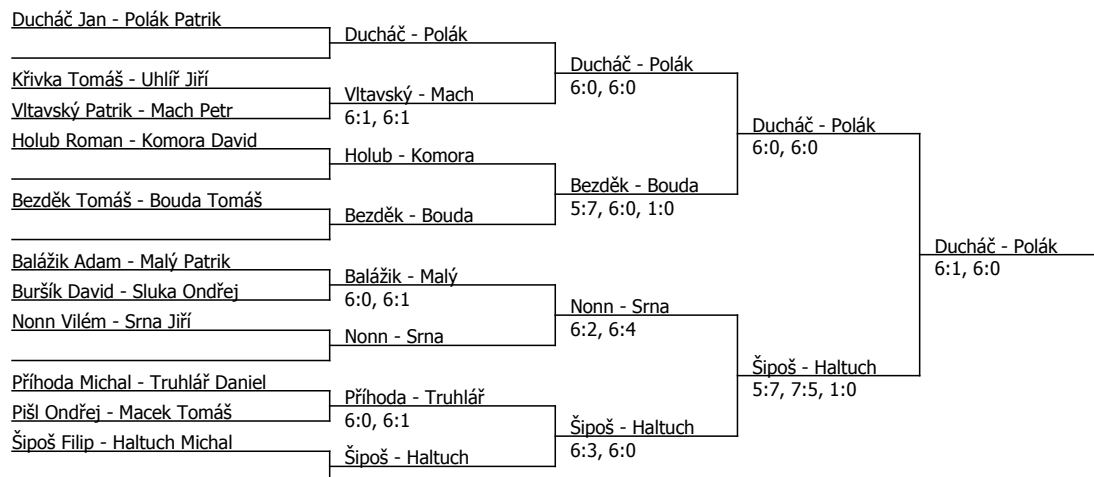

CHRUDIM CUP, TC Chrudim (B - 250) - turnaj : 714092, sezóna : 2007

Rozhodčí turnaje: Ing. Jindřich Weschka

Kódové číslo: 714092; počet dvojic: 11	CŽ	BH
Ducháč Jan	232	12
Polák Patrik	319	9
Haltuch Michal	393	9
Šipoš Filip	465	6
Nonn Vilém	696	4
Komora David	717	4
Bezděk Tomáš	758	4
Mach Petr	898	4

Součet BH: 52; Kategorie turnaje: 3