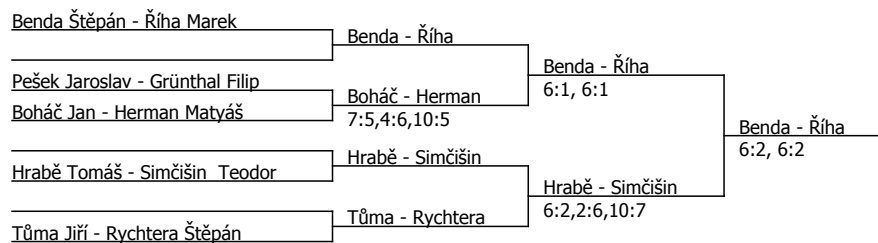

Turnaj je součástí tour o pohár Pliskova Academy, TK PTA Kolín (C - 300) - turnaj : 714064, sezóna : 2024

Rozhodčí turnaje: Tomáš Müller, Váňa Josef

Kódové číslo: 714064; počet dvojic: 5		
	CŽ	BH
Říha Marek	134	15
Rychtera Štěpán	201	12
Benda Štěpán	236	12
Hrabě Tomáš	282	12
Tůma Jiří	333	9
Grünthal Filip	355	9
Simčíšín Teodor	517	6
Pešek Jaroslav	1016	4

Součet BH: 79; Kategorie turnaje: 5

Český tenisový svaz, Štvanice 38, 170 00 Praha 7
tel.: 222 333 444, E-mail: info@cztenis.cz, Internet: <http://www.cztenis.cz>