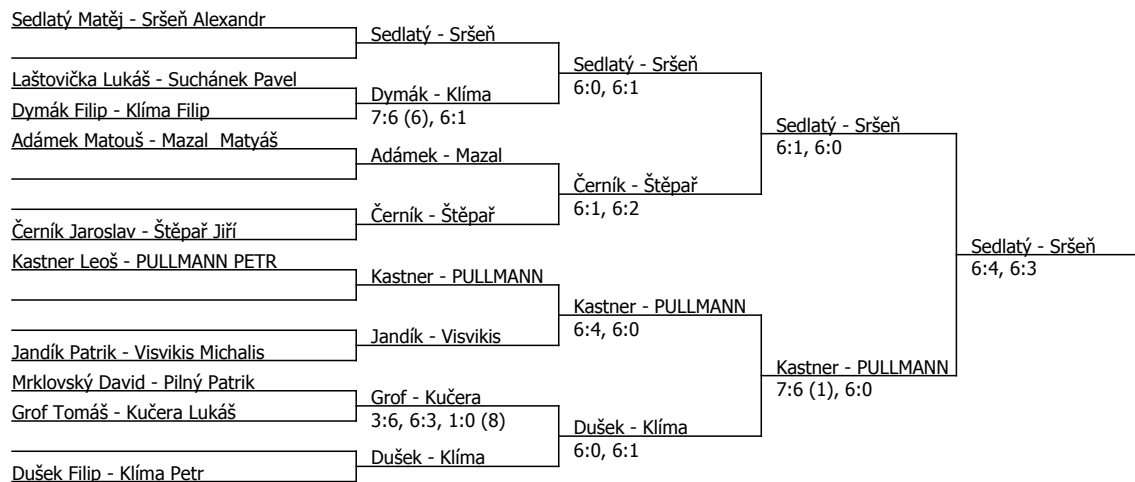

Kódové číslo: 714057; počet dvojic: 10

	CŽ	BH
Sedlatý Matěj	307	12
Sršeň Alexandr	346	12
Mzal Matyáš	414	12
Klíma Petr	509	9
Jandík Patrik	514	9
Laštovička Lukáš	619	6
Dušek Filip	700	6
Visvikis Michalis	715	6

Součet BH: 72; Kategorie turnaje: 4