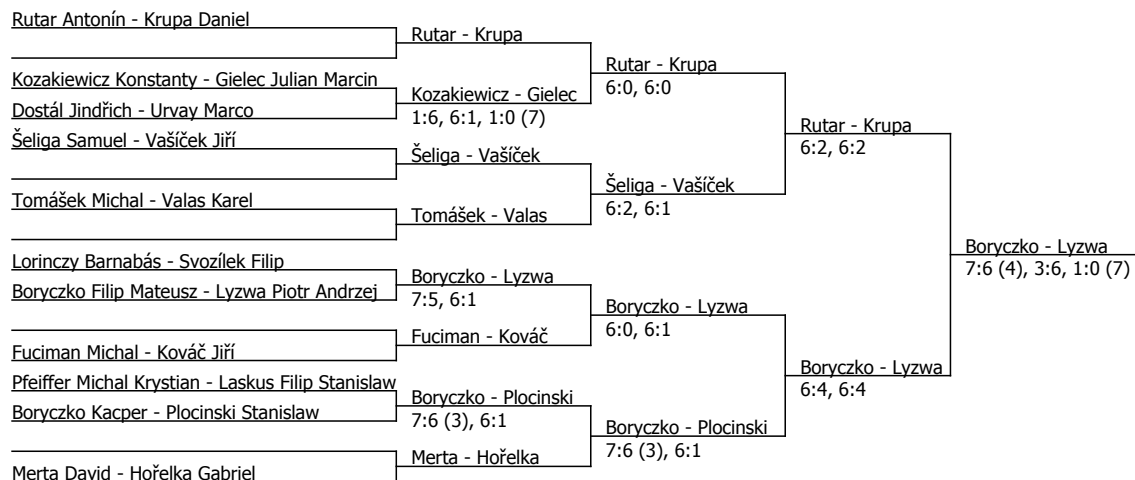

SKT Frýdlant CUP 1. turnaj, SKT Frýdlant n.O. (C - 300) - turnaj : 714050, sezóna : 2024

Kódové číslo: 714050; počet dvojic: 11	CŽ	BH
Hořelka Gabriel	51	25
Rutar Antonín	75	25
Vašíček Jiří	168	15
Seliga Samuel	180	15
Krupa Daniel	216	12
Kováč Jiří	240	12
Fuciman Michal	266	12
Svozílek Filip	266	12

Součet BH: 128; Kategorie turnaje: 6

Poznámka zpracovatele: Semifinále 7.7. začne po singlech, nejdříve ve 12:00

cizinec 1 = Filip Stanislaw Laskus (PL) cizinec 2 = Julian Marcin Gielec (PL) cizinec 3 = Marco Urvay (SK)

Český tenisový svaz, Štvanice 38, 170 00 Praha 7
tel.: 222 333 444, E-mail: info@cztenis.cz, Internet: <http://www.cztenis.cz>