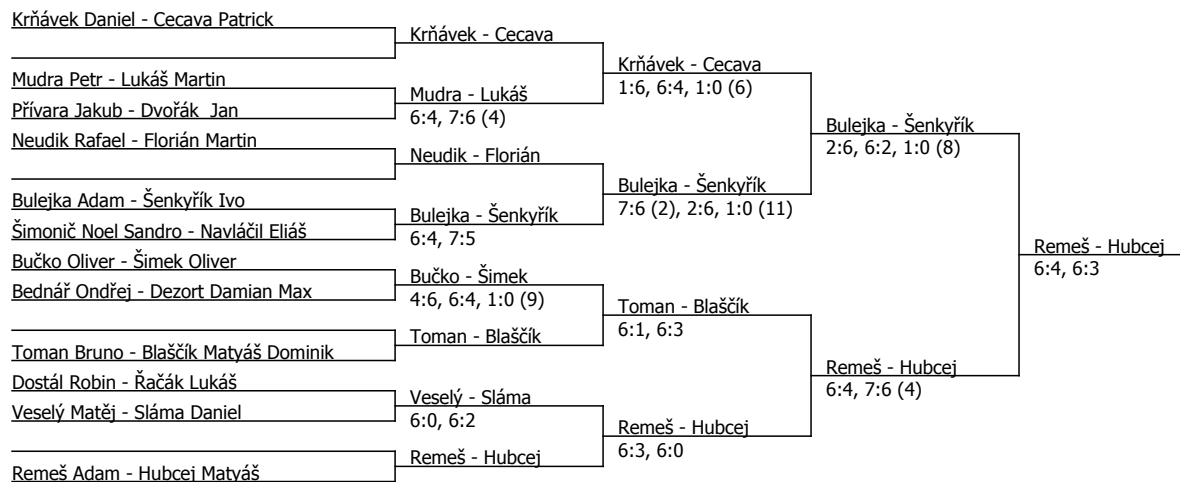

Kódové číslo: 714046; počet dvojic: 12	CŽ	BH
Cecava Patrick	50	30
Hubcej Matyáš	83	20
Krňávek Daniel	92	20
Remeš Adam	93	20
Šimek Oliver	94	20
Toman Bruno	96	20
Neudik Rafael	100	20
Blaščik Matyáš Dominik	104	20

Součet BH: 170; Kategorie turnaje: 8