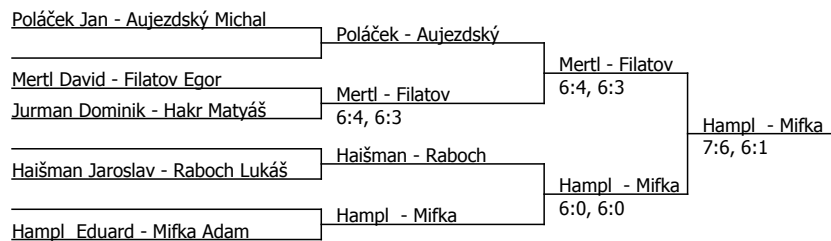

Wilson Tempo Praha, Tempo Praha (C - 300) - turnaj : 714045, sezóna : 2024

Rozhodčí turnaje: Kateřina Hronová
Poznámka zpracovatele: finále NB 11:00

Kódové číslo: 714045; počet dvojic: 5	CŽ	BH
Aujezdský Michal	170	15
Mifka Adam	191	12
Hapl Eduard	193	12
Poláček Jan	204	12
Filatov Egor	229	12
Haišman Jaroslav	298	12
Raboch Lukáš	305	9
Mertl David	316	9

Součet BH: 93; Kategorie turnaje: 5