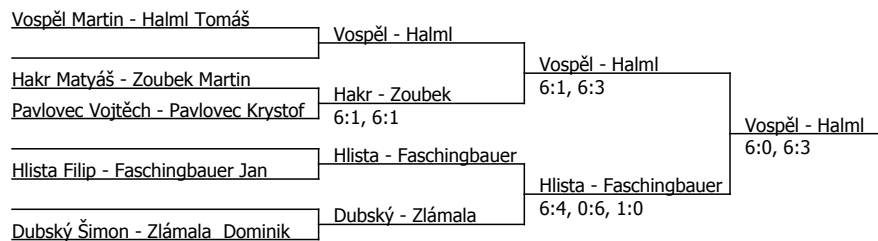

Součet BH: 81; Kategorie turnaje: 5

Prácheňský pohár, TK Horažďovice (C - 300) - turnaj : 714030, sezóna : 2024

Kódové číslo: 714030; počet dvojic: 5	CŽ	BH
Halmí Tomáš	184	15
Dubský Šimon	206	12
Hlista Filip	230	12
Vospěl Martin	252	12
Zlámala Dominik	368	9
Hakr Matyáš	455	9
Faschingbauer Jan	552	6
Zoubek Martin	562	6