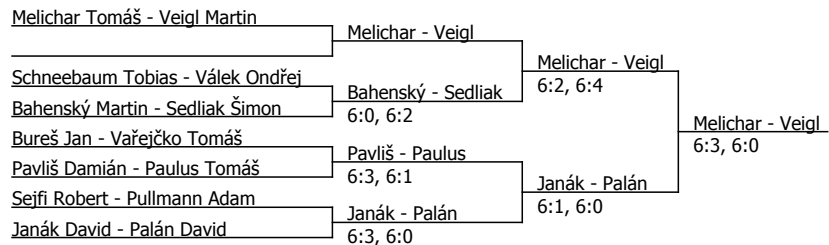

DTK Skuteč Cup, DTK Skuteč (C - 200) - turnaj : 714012, sezóna : 2013

Kódové číslo: 714012; počet dvojic: 7	CŽ	BH
Veigl Martin	305	12
Melichar Tomáš	330	12
Janák David	541	6
Schneebaum Tobias	615	6
Pavliš Damián	1280	3
Paulus Tomáš	1443	3
Sejfi Robert		1
Pullmann Adam		1