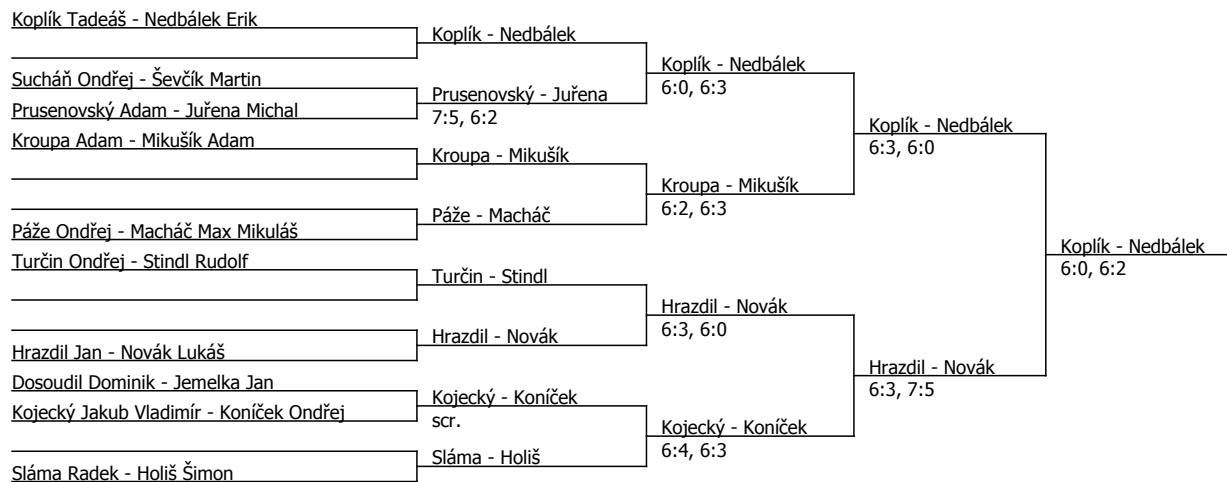

Poznámka zpracovatele: Pondělí 09.00 finale dvouhry.

Součet BH: 72; Kategorie turnaje: 4

Prince CUP, SK Zlín-Mladcová (C - 200) - turnaj : 714011, sezóna : 2015

Kódové číslo: 714011; počet dvojic: 10

	CŽ	BH
Koplík Tadeáš	362	12
Novák Lukáš	380	12
Nedbálek Erik	485	9
Kroupa Adam	494	9
Sláma Radek	498	9
Holiš Šimon	524	9
Turčin Ondřej	779	6
Mikušík Adam	906	6