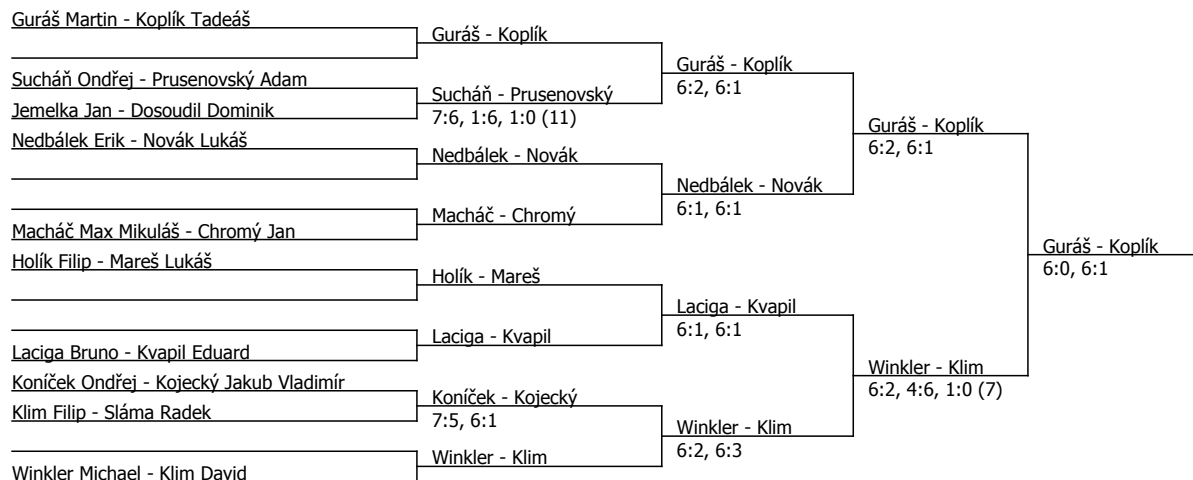

Součet BH: 90; Kategorie turnaje: 5

Prince Cup, SK Zlín-Mladcová (C - 200) - turnaj : 714004, sezóna : 2015

Kódové číslo: 714004; počet dvojic: 10	CŽ	BH
Winkler Michael	267	15
Guráš Martin	277	12
Koplík Tadeáš	362	12
Laciga Bruno	379	12
Novák Lukáš	380	12
Klim David	419	9
Nedbálek Erik	485	9
Sláma Radek	498	9