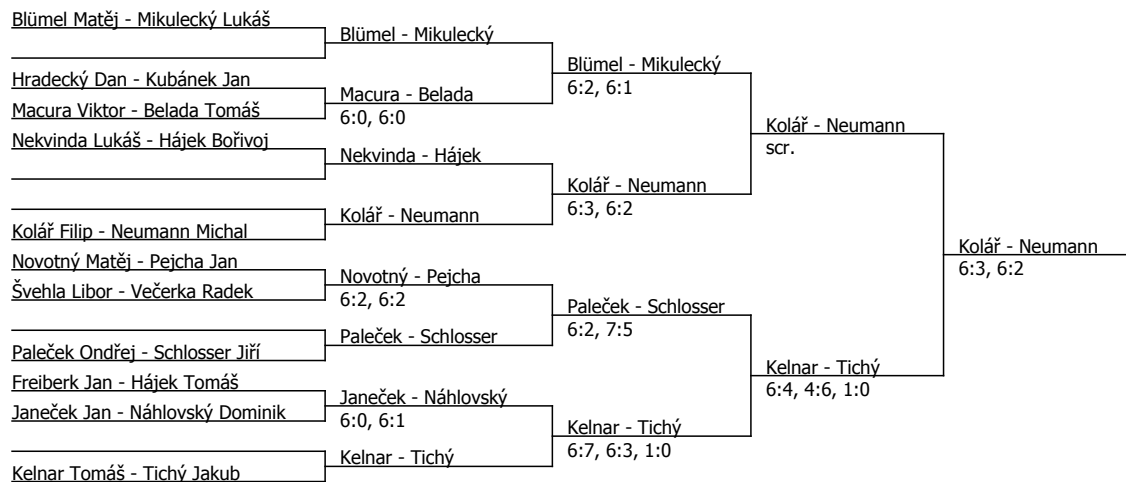

LTC Pardubice Cup, LTC Pardubice (C - 200) - turnaj : 714000, sezóna : 2011

Rozhodčí turnaje: M.Rippel

Kódové číslo: 714000; počet dvojic: 11

	CŽ	BH
Mikulecký Lukáš	154	20
Blümel Matěj	183	15
Neumann Michal	365	12
Macura Viktor	422	9
Novotný Matěj	450	9
Kelnar Tomáš	452	9
Nekvinda Lukáš	461	9
Tichý Jakub	481	9

Součet BH: 92; Kategorie turnaje: 5