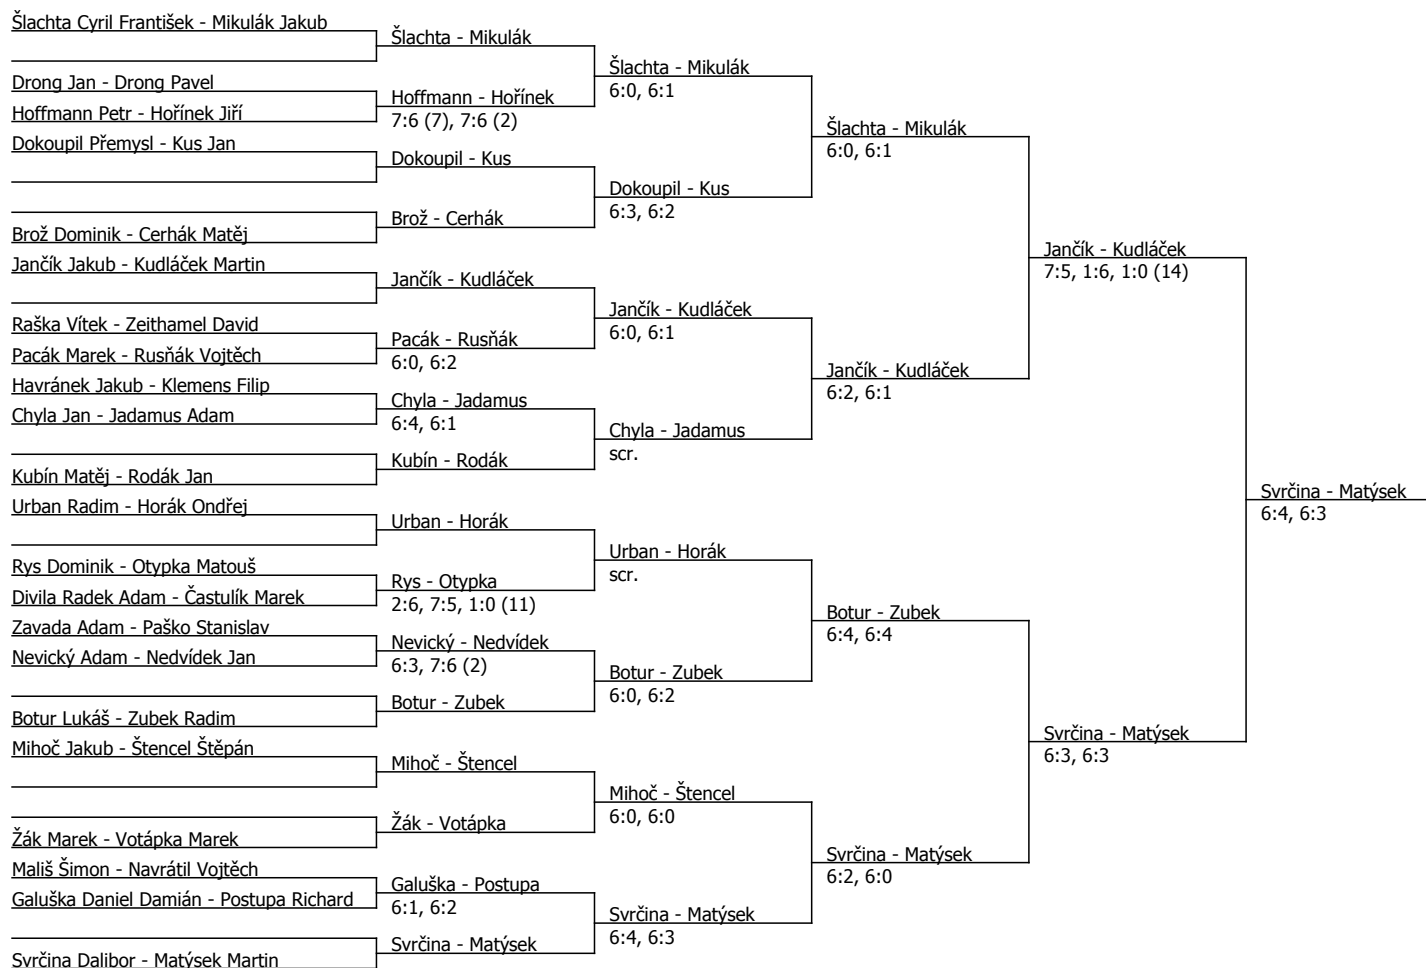

Halový oblastní přebor, severomoravský (P - 500) - turnaj : 704970, sezóna : 2013

Kódové číslo: 704970; počet dvojic: 22	CZ	BH
Šlachta Cyril František	61	35
Matýsek Martin	69	30
Mikulák Jakub	77	30
Svrčina Dalibor	87	25
Kudláček Martin	91	25
Jančík Jakub	102	25
Zubek Radim	110	25
Horák Ondřej	116	20

Součet BH: 215; Kategorie turnaje: 9

Rozhodčí turnaje: Jiří Pytela, Tereza Krečmerová

Poznámka zpracovatele: Program na neděli 13.1.:

Not before 11:30 Šlachta, Mikulák-Hoffmann, Hořínek; Dokoupil, Kus-Brož Cerhák.

Not before 12:00 Jančík, Kudláček-Pacák, Rusňák; Chyla, Jadamus-Kubín, Rodák.

Not before 12:30 Nevický, Nedvídek-Botur, Zubek; Urban, Horák-Rys, Otypka.

Not before 13:00 Mihoč, Štencel-Žák, Votápka; Galuška, Postupa-Svrčina, Matýsek.

Páry Kubín,Rodák a Rys,Otypka skreč pro nedostavení se k zápasu pro ženy.

Program na pondělí 14.1. : Not before 11:00 Šlachta,Mikulák - Jančík,Kudláček; Svrčina,Matýsek - Botur,Zubek

Český tenisový svaz, Štvanice 38, 170 00 Praha 7

tel: 226 333 444, E-mail: info@czt tenis.cz, Internet: <http://www.czt tenis.cz>