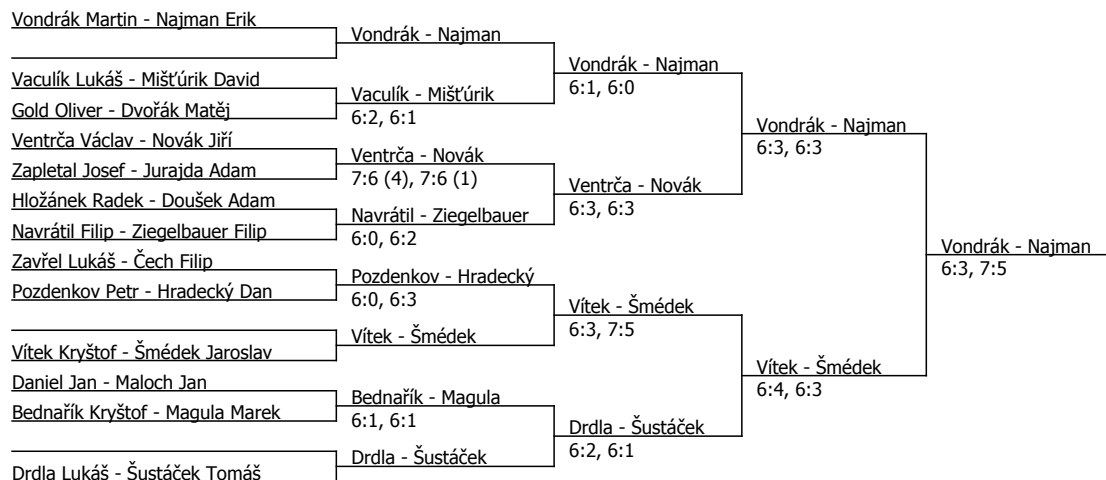

Halový oblastní přebor, jihomoravský (P - 500) - turnaj : 704940, sezóna : 2013

Kódové číslo: 704940; počet dvojic: 13	CŽ	BH
Najman Erik	22	60
Sustáček Tomáš	46	35
Vondrák Martin	71	30
Vítek Kryštof	83	30
Šméděk Jaroslav	94	25
Ventrča Václav	107	25
Drdla Lukáš	111	25
Vaculík Lukáš	123	20

Součet BH: 250; Kategorie turnaje: 10