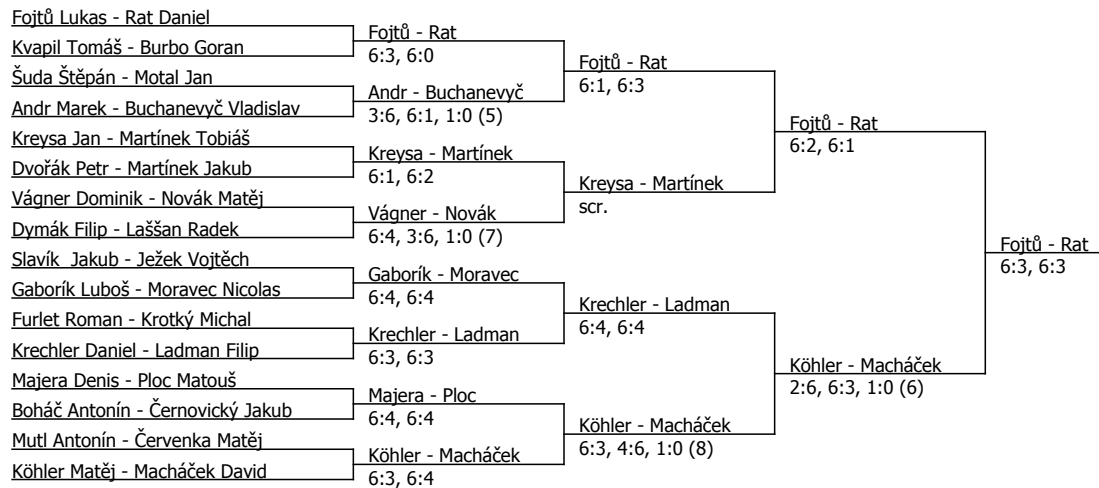

LTK Liberec (B - 600) - turnaj : 704255, sezóna : 2020

Kódové číslo: 704255; počet dvojic: 16	CŽ	BH
Ladman Filip	37	45
Macháček David	48	35
Fojtů Lukas	54	35
Kreysa Jan	63	30
Majera Denis	70	30
Rat Daniel	75	30
Martínek Tobiáš	76	30
Köhler Matěj	84	30

Součet BH: 265; Kategorie turnaje: 11